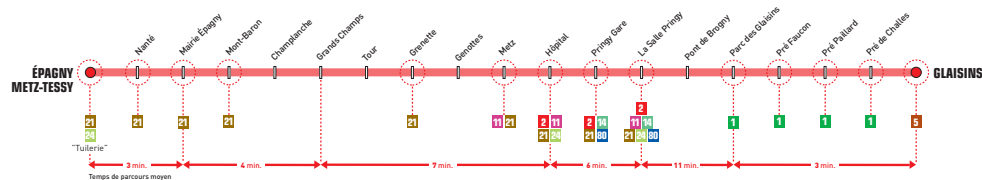

LIGNE
TRANSVERSALE

Correspondance avec la ligne 24⁽¹⁾
vers Poisy

↑ ↓
Épagny Metz-Tessy
Glaisins

DESIGN: IMPRESSION KALISTENE - ANANCY - © SIBRA - 03/2025

Grand
Anancy
AGGLOMÉRATION

Sibra
Faire du bus un choix naturel

25

Valable à partir du
19 avril
2025

39 BUS
par JOUR*

Épagny Metz-Tessy ↔ Glaisins

Du lundi au vendredi en période scolaire

ÉPAGNY METZ-TESSY	05:54	06:44	07:07	07:58	08:51	09:30	10:13	11:06	11:46	12:31	13:16	13:57	14:40	15:20	16:04	16:42	17:27	18:19	18:54	19:51
Mairie Épagny	05:56	06:46	07:09	08:01	08:53	09:32	10:15	11:08	11:49	12:33	13:19	13:59	14:42	15:22	16:06	16:46	17:30	18:21	18:56	19:53
Champlanche	05:58	06:48	07:11	08:03	08:55	09:34	10:17	11:10	11:51	12:35	13:21	14:01	14:44	15:24	16:08	16:48	17:32	18:23	18:58	19:55
Tour	06:01	06:50	07:14	08:05	08:58	09:37	10:20	11:13	11:53	12:38	13:23	14:04	14:47	15:27	16:11	16:51	17:34	18:26	19:00	19:57
Metz	06:04	06:53	07:17	08:11	09:02	09:40	10:23	11:15	11:57	12:41	13:27	14:07	14:51	15:30	16:15	16:56	17:39	18:30	19:04	20:00
Hôpital	06:07	06:57	07:21	08:16	09:07	09:44	10:26	11:18	12:01	12:44	13:30	14:11	14:55	15:34	16:20	17:00	17:44	18:34	19:08	20:03
Pringy Gare	06:10	07:00	07:25	08:20	09:11	09:47	10:29	11:22	12:05	12:48	13:33	14:15	14:59	15:38	16:24	17:05	17:50	18:38	19:12	20:06
La Salle Pringy	06:11	07:01	07:26	08:22	09:12	09:48	10:30	11:23	12:06	12:49	13:34	14:16	15:00	15:39	16:26	17:06	17:52	18:39	19:14	20:07
Pont de Brogny	06:13	07:03	07:28	08:24	09:14	09:50	10:32	11:25	12:08	12:51	13:36	14:18	15:02	15:41	16:28	17:09	17:55	18:41	19:16	20:09
Parc des Glaisins	06:19	07:10	07:35	08:31	09:20	09:55	10:38	11:31	12:14	12:57	13:42	14:24	15:07	15:47	16:34	17:16	18:02	18:48	19:21	20:16
Pré Paillard	06:20	07:11	07:36	08:32	09:21	09:56	10:39	11:32	12:15	12:58	13:43	14:25	15:08	15:48	16:35	17:17	18:03	18:49	19:22	20:17
GLAISINS	06:22	07:13	07:38	08:34	09:23	09:58	10:41	11:34	12:17	13:00	13:45	14:27	15:10	15:50	16:37	17:19	18:05	18:51	19:24	20:19