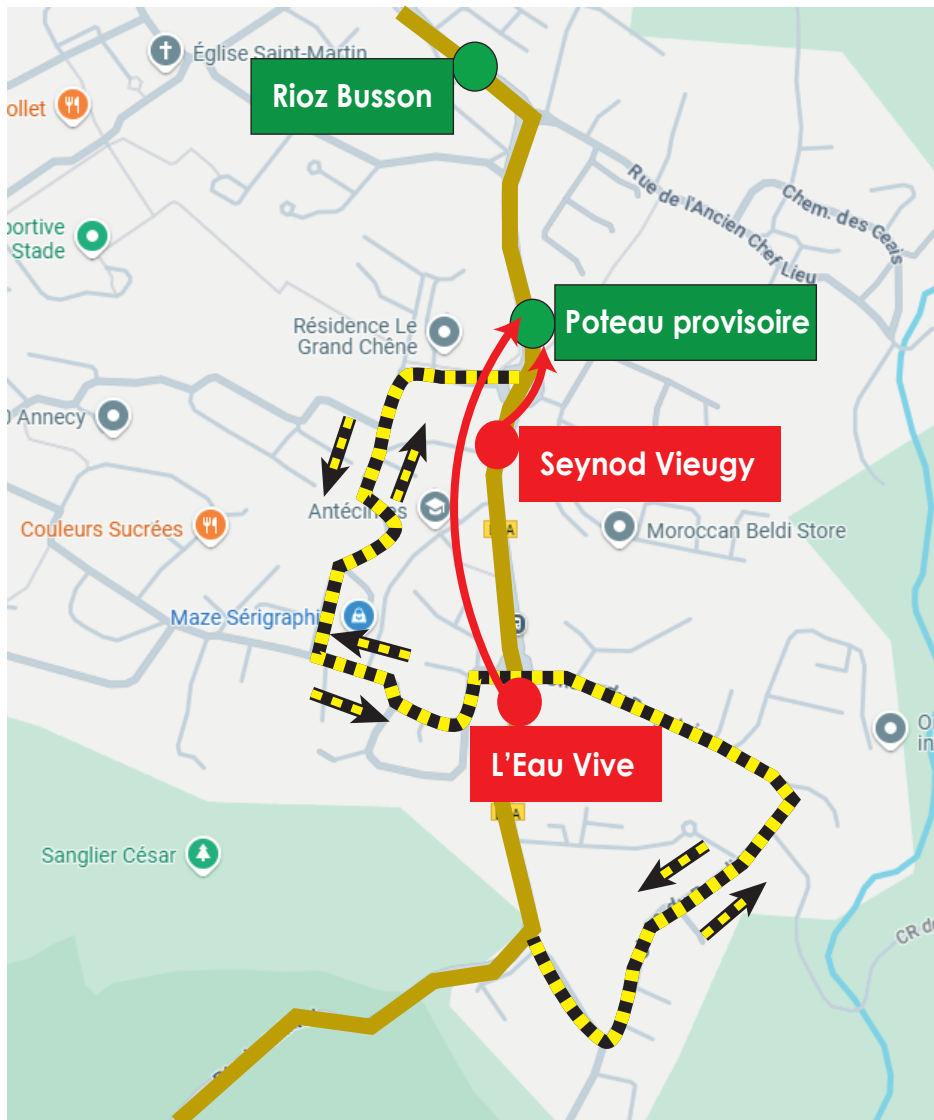

DÉVIATION

Ligne 23

Mardi 1er et
mercredi 2 avril
2025

Dans les deux sens de la circulation,
en raison de travaux,
les arrêts en **rouge** ne sont
pas desservis et sont reportés aux arrêts en **vert**.

Légende

- | | |
|---------------------|------------------------------|
| Arrêt non desservi | Arrêt desservi |
| Itinéraire modifié | Itinéraire habituel ligne 23 |
| Sens de circulation | Report |

Merci de votre compréhension.