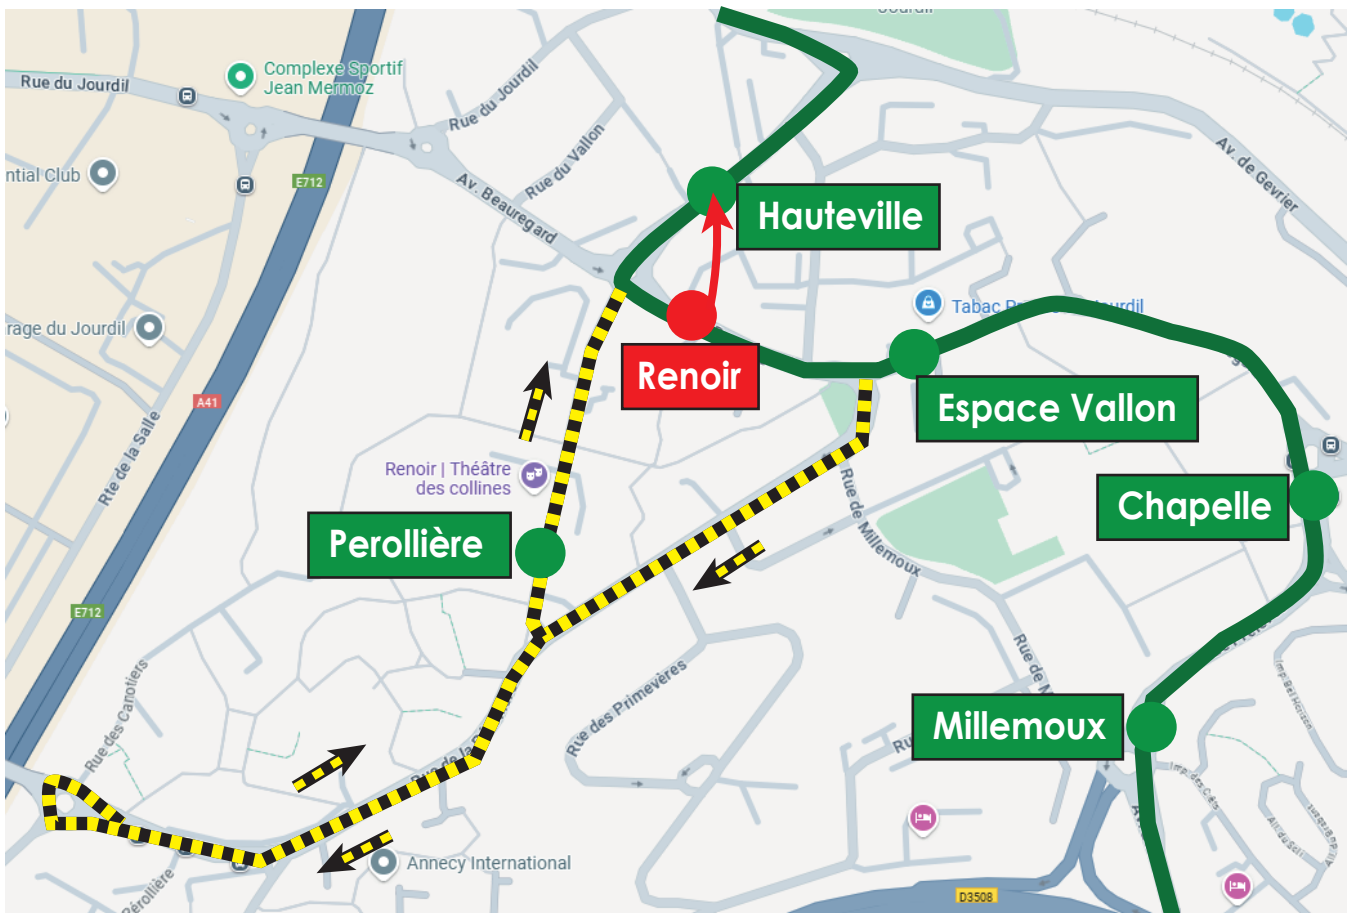

DÉVIATION

Ligne 12

Mercredi 2 avril 2025

Dans le sens "Piscine-Patinoire",
en raison de travaux,
les arrêts en **rouge** ne sont pas
desservis et sont reportés aux arrêts en **vert**.

Légende

- | | |
|---------------------|------------------------------|
| Arrêt non desservi | Arrêt desservi |
| Itinéraire modifié | Itinéraire habituel ligne 12 |
| Sens de circulation | Report |