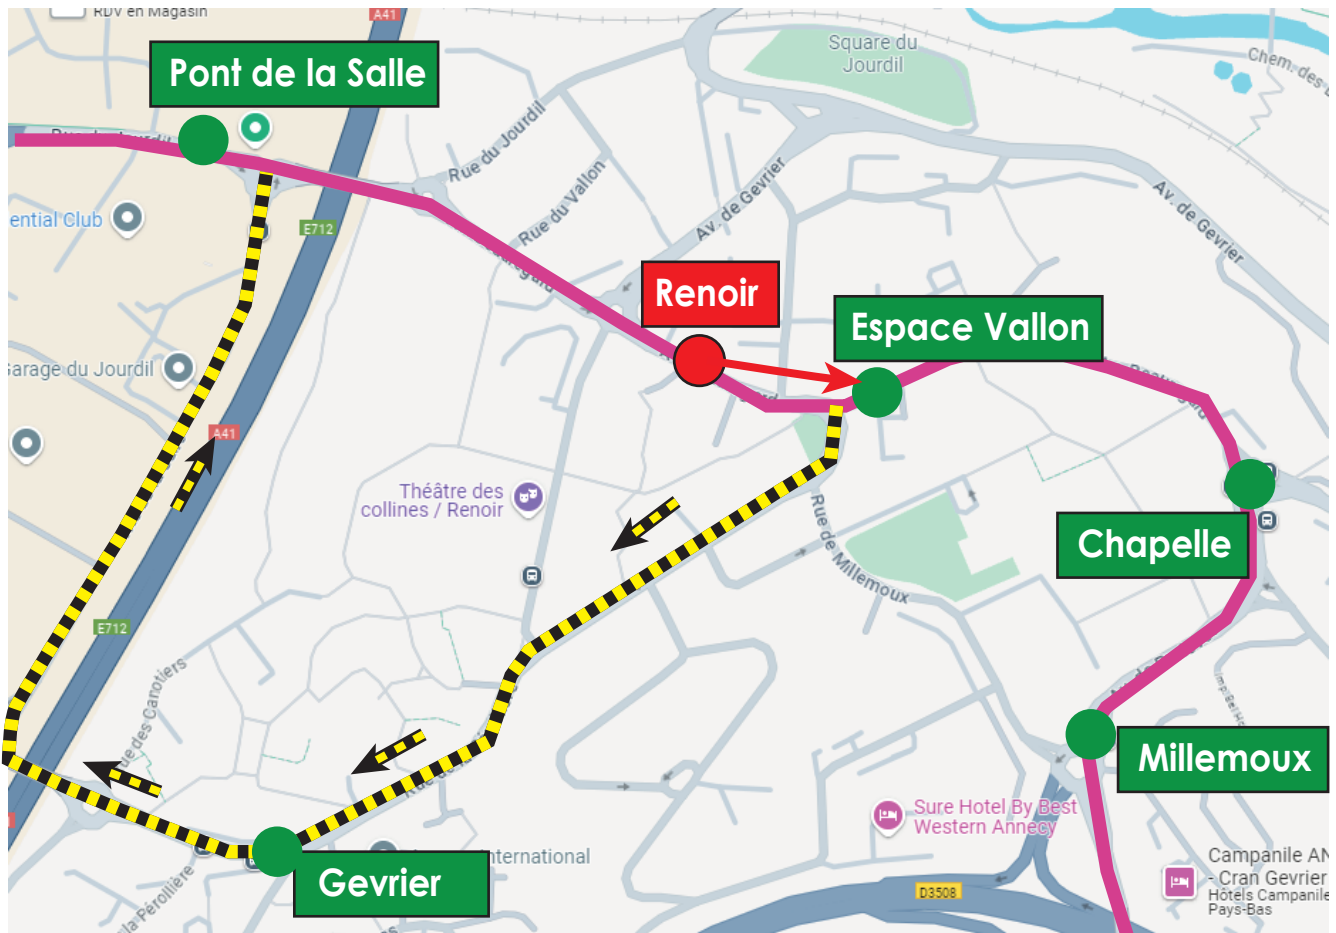

DÉVIATION

Ligne 11

Mercredi 2 avril 2025

Dans le sens "La Salle Pringy",
en raison de travaux,
les arrêts en **rouge** ne sont pas
desservis et sont reportés aux arrêts en **vert**.

Légende

- | | |
|---------------------|------------------------------|
| Arrêt non desservi | Arrêt desservi |
| Itinéraire modifié | Itinéraire habituel ligne 11 |
| Sens de circulation | Report |