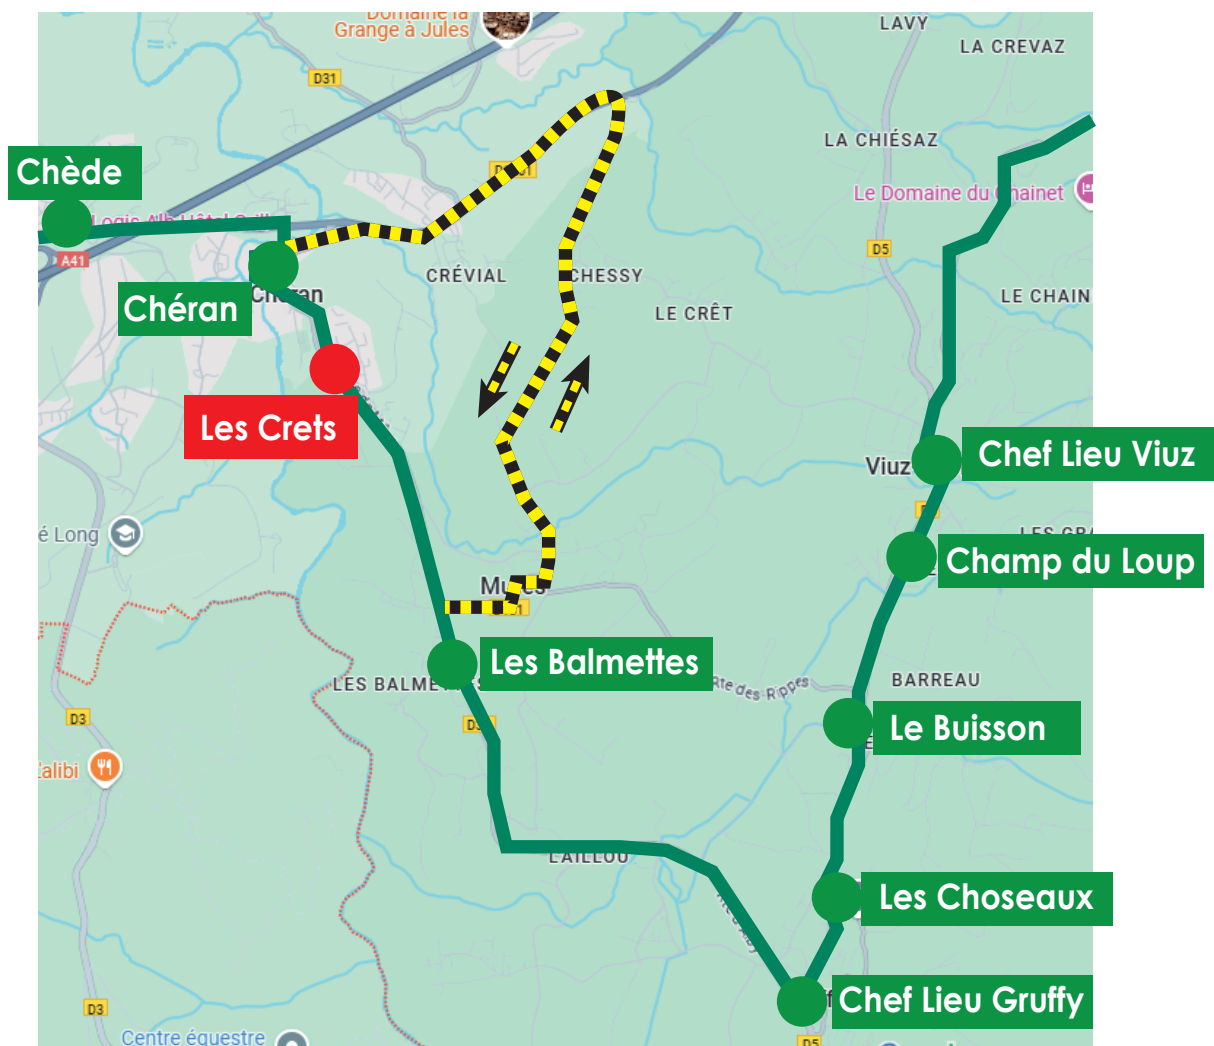

DÉVIATION

Ligne **S6**

Du 24 février
au 7 mars 2025

Dans les deux sens de la circulation,
en raison de travaux,
les arrêts en **rouge** ne sont pas
desservis et sont reportés aux arrêts en **vert**.

Légende

- Arrêt non desservi
- Arrêt desservi
- ▬ Itinéraire modifié
- ▬ Itinéraire habituel ligne S6
- ← Sens de circulation
- ← Report

Merci de votre compréhension.

Pour tout renseignement : 04 50 10 04 04 / www.sibra.fr