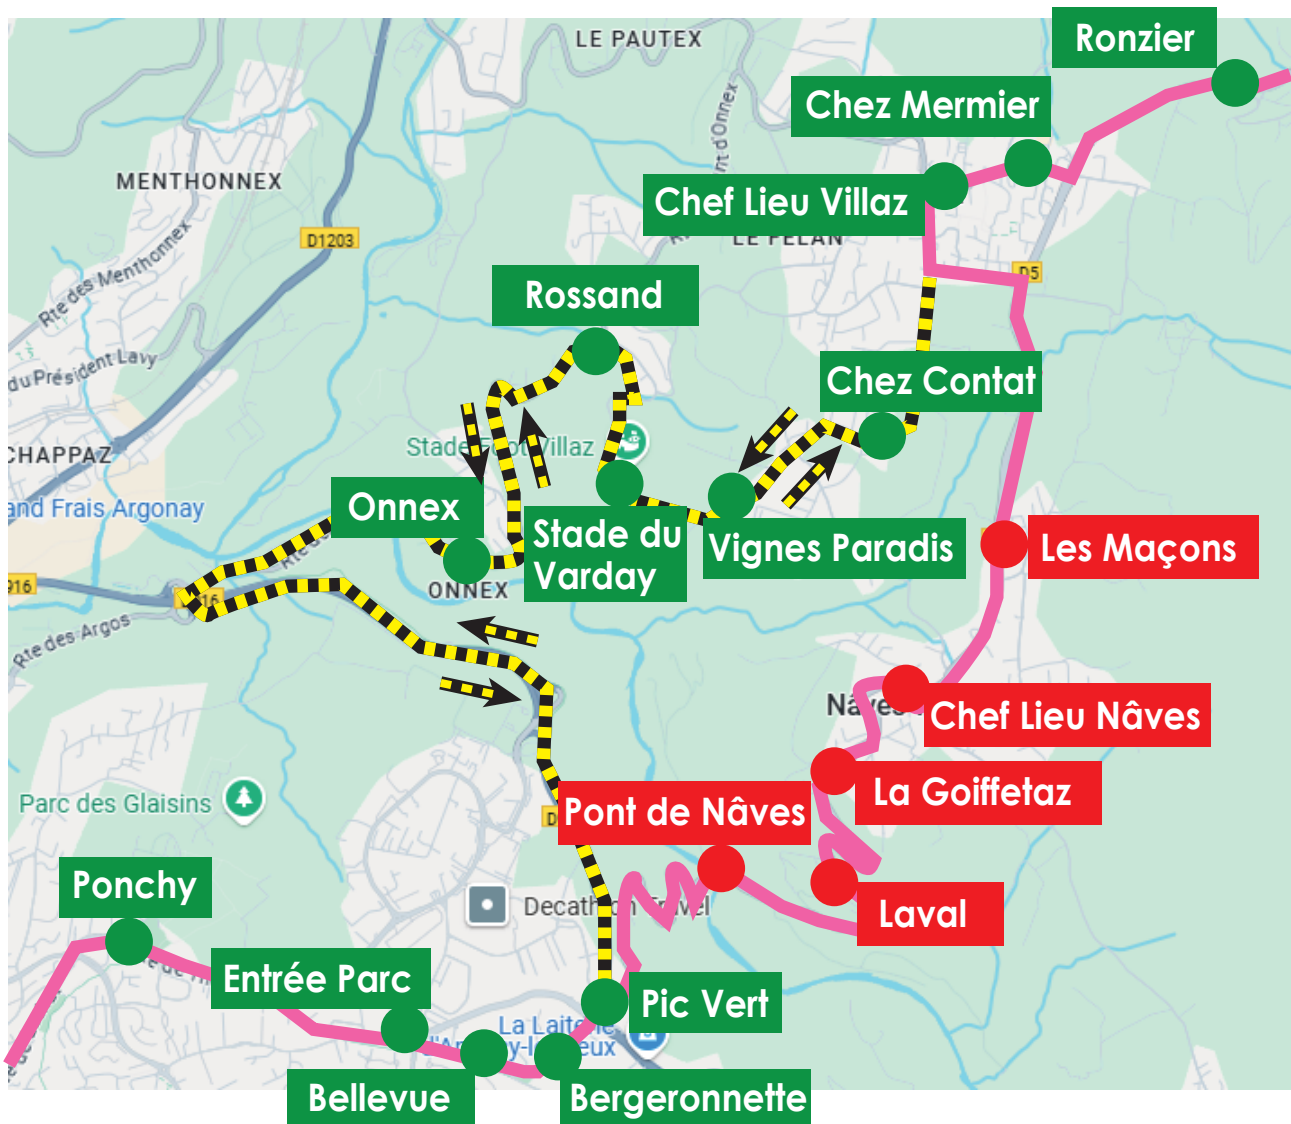

# DÉVIATION

## Ligne 82

Du 24 au 28 février 2025  
entre 08h00 et 16h00

Dans les deux sens de la circulation,  
en raison de travaux,  
les arrêts en **rouge** ne sont pas  
desservis et sont reportés aux arrêts en **vert**.

### Légende

- Arrêt non desservi
- Arrêt desservi
- ▬ Itinéraire modifié
- ▬ Itinéraire habituel ligne 82
- ← Sens de circulation
- ← Report

Merci de votre compréhension.

Pour tout renseignement : 04 50 10 04 04 / [www.sibra.fr](http://www.sibra.fr)