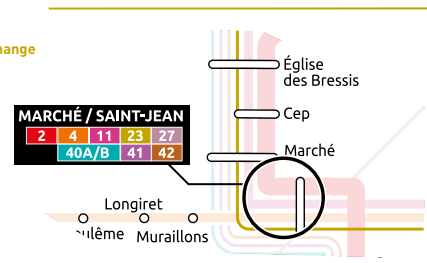

⁽¹⁾ À partir du 25/11/2024, le Lycée Baudelaire est desservi par l'arrêt "Capitaine Anjot".

ASTUCE CORRESPONDANCE

Pour aller au pôle d'échange de la Gare d'Anncy :
Au pôle Saint-Jean, prendre la correspondance avec la ligne Rythmo 2 ou la ligne 4.