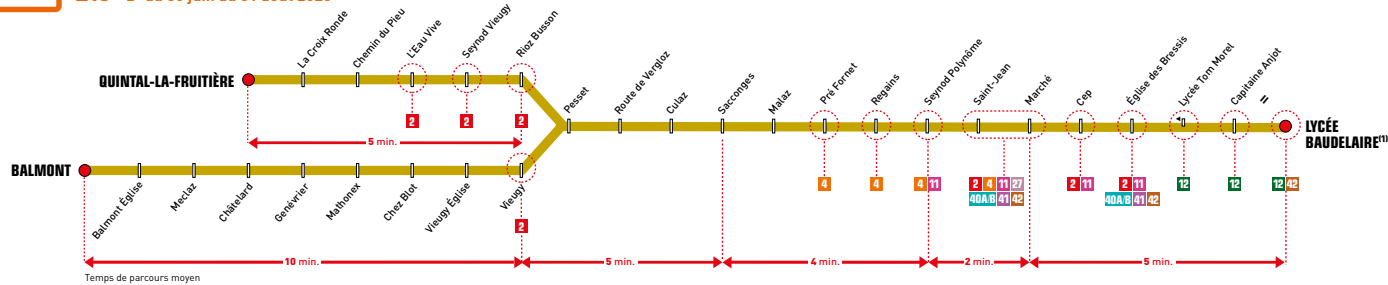

Balmont / Quintal ↔ Lycée Baudelaire⁽¹⁾ / Seynod Saint-Jean

Samedi et l'été

PÉRIODE DE FONCTIONNEMENT

Été | du 30 juin au 31 août 2025

BALMONT	07:07	08:07	09:08	10:22	11:12	11:44	12:55	13:54		15:18	16:19	17:04	17:47	19:04	19:41									
Châtelard	07:09	08:09	09:10	10:24	11:14	11:46	12:57	13:56		15:20	16:21	17:07	17:49	19:06	19:43									
Mathonex	07:15	08:15	09:16	10:30	11:20	11:51	13:03	14:02		15:26	16:27	17:13	17:55	19:12	19:49									
Vieugy Église	07:18	08:18	09:19	10:33	11:23	11:54	13:06	14:05		15:29	16:30	17:16	17:58	19:15	19:52									
QUINTAL LA FRUITIÈRE	07:03	07:34	08:29	09:20	10:05	10:52	11:56	13:03	14:25	15:03	16:07	17:21	18:05	18:45	19:12									
Seynod Vieugy	07:08	07:21	07:39	08:34	09:25	10:10	10:57	12:01	13:08	14:30	15:08	16:12	18:10	18:50	19:17									
Route de Vergloz	07:10	07:41	08:19	08:36	09:20	09:27	10:12	10:34	10:59	11:24	11:55	12:03	13:07	13:10	14:06	14:32	15:10	15:31	16:14	16:31	17:17	17:59	18:12	19:16
Sacconges	07:13	07:44	08:22	08:39	09:23	09:30	10:15	10:37	11:02	11:27	11:58	12:06	13:10	13:13	14:09	14:35	15:13	15:34	16:17	16:34	17:20	18:02	18:15	19:19
Pré Fornet	07:15	07:46	08:24	08:41	09:25	09:32	10:16	10:39	11:04	11:28	12:00	12:08	13:12	13:15	14:11	14:37	15:15	15:36	16:19	16:36	17:22	18:04	18:17	19:21
SAINT-JEAN	07:17	07:48	08:28	08:45	09:27	09:35	10:19	10:42	11:07	11:31	12:02	12:11	13:15	13:18	14:14	14:40	15:18	15:38	16:22	16:39	17:25	18:06	18:19	19:23
Église des Bressis	07:19	07:50	08:30	08:47	09:29						12:04	12:13	13:17	13:20	14:16	14:42	15:20	15:40	16:24	16:41	17:27	18:08	18:21	19:25
LYCÉE BAUDELAIRE⁽¹⁾	07:21	07:52	08:32	08:49	09:31						12:06	12:15	13:19	13:22	14:18	14:44	15:22	15:42	16:26	16:43	17:29	18:10	18:23	19:27
LYCÉE BAUDELAIRE⁽¹⁾	07:29	08:04	08:40	08:56	09:54						12:19	12:23	13:26	13:56	14:39	14:50	15:42	15:49	16:33	16:53	17:36	18:17	18:35	
Église des Bressis	07:30	08:05	08:41	08:57	09:55						12:20	12:24	13:27	13:57	14:40	14:51	15:43	15:50	16:34	16:54	17:37	18:18	18:36	
SAINT-JEAN	07:32	08:07	08:43	08:59	09:43	09:57	10:29	10:47	11:16	11:35	12:22	12:26	13:29	13:59	14:42	14:53	15:46	15:52	16:37	16:56	17:40	18:21	18:38	
Pré Fornet	07:34	08:09	08:45	09:01	09:45	09:59	10:31	10:49	11:18	11:37	12:24	12:28	13:31	14:01	14:44	14:55	15:49	15:55	16:40	16:59	17:43	18:25	18:41	
Sacconges	07:36	08:12	08:48	09:04	09:47	10:02	10:34	10:51	11:20	11:39	12:27	12:31	13:34	14:04	14:47	14:58	15:52	15:58	16:43	17:02	17:46	18:28	18:44	
Route de Vergloz	07:39	08:14	08:50	09:06	09:49	10:04	10:35	10:53	11:22	11:41	12:29	12:33	13:36	14:06	14:48	15:00	15:54	16:00	16:45	17:04	17:48	18:30	18:46	
Seynod Vieugy	07:24	08:17	09:09	09:52			10:38			11:44	12:33		14:09	14:51		15:57		17:08	17:29	17:52	18:34	18:52	19:19	19:55
QUINTAL LA FRUITIÈRE	07:30	08:23	09:14	09:57			10:43			11:49	12:38		14:15	14:57		16:03		17:13	17:57	18:39	18:57	19:19	20:00	
Vieugy Église	07:42	08:53		10:06			10:55	11:25		12:36	13:39		15:03		16:03	16:48		17:32		18:49		19:22		
Mathonex	07:44	08:55		10:08			10:57	11:27		12:38	13:41		15:05		16:05	16:50		17:34		18:51		19:24		
Châtelard	07:50	09:00		10:14			11:03	11:32		12:44	13:46		15:11		16:11	16:56		17:40		18:57		19:30		
BALMONT	07:53	09:03		10:17			11:06	11:35		12:47	13:49		15:14		16:14	17:00		17:44		19:00		19:33		