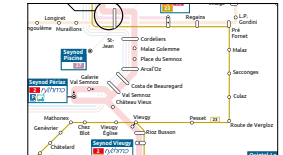

i Correspondance possible avec la ligne Rythmo 2 à Seynod Vieugy