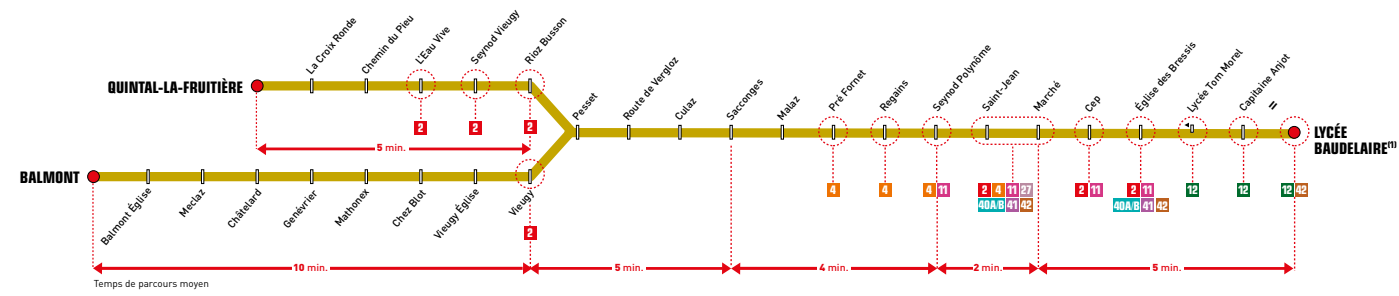

⁽¹⁾ À partir du 25/11/2024, le Lycée Baudelaire est desservi par l'arrêt "Capitaine Anjot".

ASTUCE CORRESPONDANCE

Pour aller au pôle d'échange de la Gare d'Anncy :
Au pôle Saint-Jean, prendre la correspondance avec la ligne Rythmo 2 ou la ligne 4.

PublicisLMA Anncy - © SIBRA - 12/2024

63 BUS par jour*

Balmont / Quintal Lycée Baudelaire⁽¹⁾ / Seynod Saint-Jean

23

Valable à partir du
9 décembre
2024

63 BUS par jour*

Balmont / Quintal

Lycée Baudelaire⁽¹⁾

Du lundi au vendredi jusqu'à l'été

> RETROUVEZ L'HORAIRE EN TEMPS RÉEL À VOTRE ARRÊT SUR L'APPLI SIBRA

Cette ligne est entièrement accessible aux personnes à mobilité réduite et aux fauteuils roulants (véhicules à plancher surbaissé, emplacement réservé aux fauteuils et rampe d'accès).

i Correspondance possible avec la ligne Rythmo 2 à Seynod Vieugy

ATTENTION

- Dernière arrivée à Balmont à 19h40
- Dernière arrivée à Quintal à 19h56

> POUR LES HORAIRES DU SAMEDI ET DE L'ÉTÉ, VOIR AU DOS