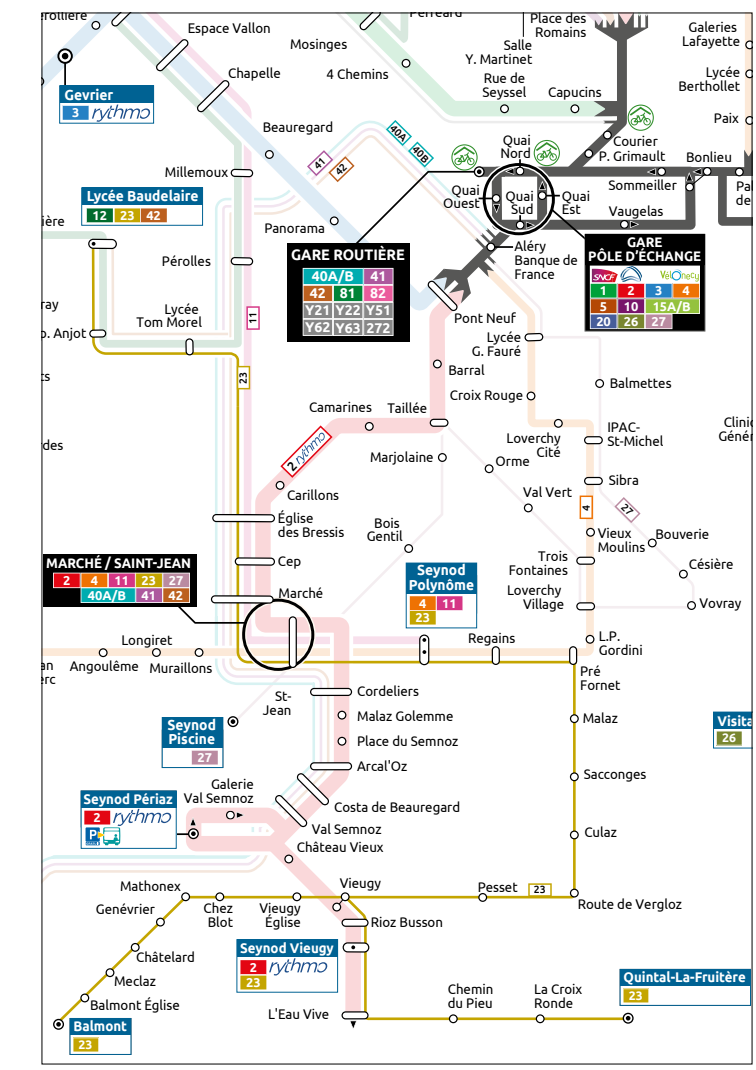

⁽¹⁾ À partir du 25/11/2024, le Lycée Baudelaire est desservi par l'arrêt "Capitaine Anjot".

ASTUCE CORRESPONDANCE

Pour aller au pôle d'échange de la Gare d'Anncy :
Au pôle Saint-Jean, prendre la correspondance avec la ligne Rythmo 2 ou la ligne 4.

i Correspondance possible avec la ligne Rythmo 2 à Seynod Vieugy

ATTENTION

- Dernière arrivée à Balmont à 19h40
- Dernière arrivée à Quintal à 19h56

> POUR LES HORAIRES DU SAMEDI ET DE L'ÉTÉ, VOIR AU DOS

* Cumul des trajets aller-retour du lundi au vendredi, hors été, au "Lycée Baudelaire⁽¹⁾".

⁽¹⁾ À partir du 25/11/2024, le Lycée Baudelaire est desservi par l'arrêt "Capitaine Anjot".