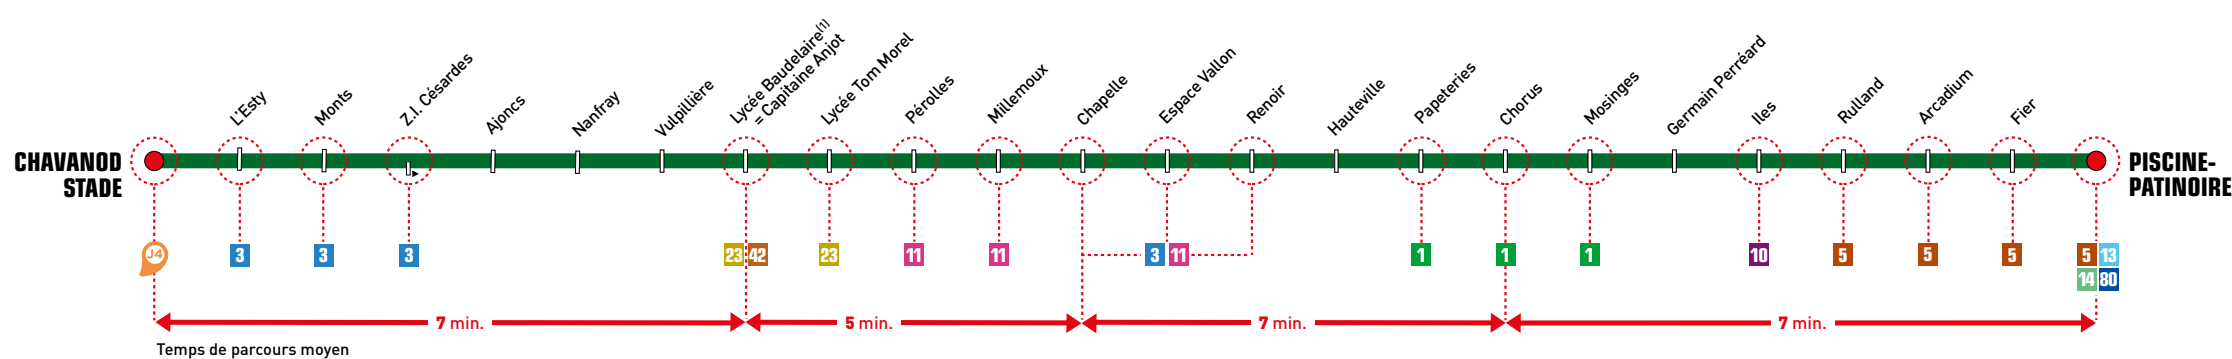

(1) À partir du 25/11/2024, le Lycée Baudelaire est desservi par l'arrêt "Capitaine Anjot".

**Chavanod Stade
Piscine-Patinoire**

PublicisLMA Anecy - © SIBRA - 12/2024

Piscine-Patinoire → Chavanod Stade

Toute l'année du lundi au samedi

RETROUVEZ L'HORAIRE EN TEMPS RÉEL À VOTRE ARRÊT SUR L'APPLI SIBRA

Cette ligne est entièrement accessible aux personnes à mobilité réduite et aux fauteuils roulants (véhicules à plancher surbaissé, emplacement réservé aux fauteuils et rampe d'accès).