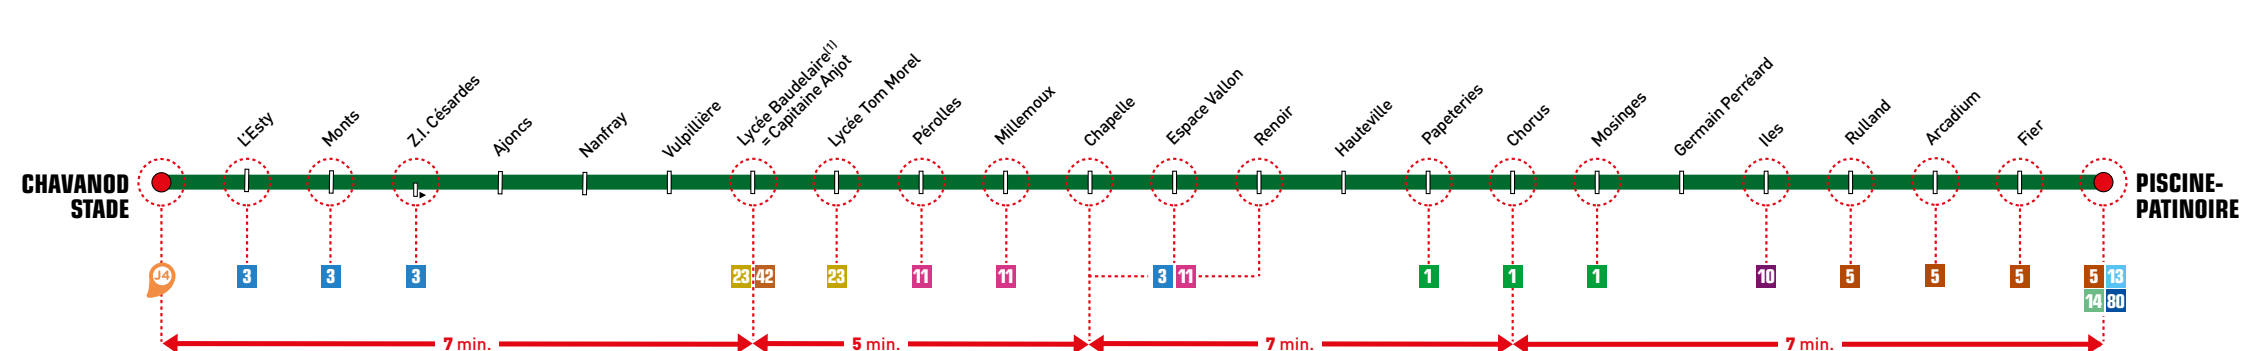

Temps de parcours moyen

CHAVANOD STADE	06:12	06:27	06:42	06:57	07:06	07:22	07:41	07:52	08:11	08:28	08:43	08:59	09:14	09:29	09:43	09:58	10:13	10:28	10:43	10:57	11:12	11:27	11:42	11:57	12:16	12:27	12:42	12:57	13:12	13:27	13:42	13:57
L'Esty	06:12	06:27	06:42	06:57	07:07	07:23	07:42	07:53	08:12	08:29	08:44	09:00	09:15	09:29	09:43	09:58	10:13	10:28	10:43	10:57	11:13	11:28	11:43	11:58	12:17	12:28	12:43	12:58	13:13	13:28	13:42	13:57
Z.I. Césardes	06:15	06:30	06:45	07:00	07:10	07:26	07:45	07:56	08:15	08:32	08:47	09:03	09:18	09:32	09:46	10:01	10:16	10:31	10:46	11:00	11:16	11:31	11:46	12:01	12:20	12:31	12:46	13:01	13:16	13:31	13:45	14:00
Nanfray	06:17	06:32	06:47	07:02	07:12	07:28	07:47	07:59	08:18	08:34	08:49	09:05	09:20	09:34	09:48	10:03	10:18	10:33	10:48	11:02	11:18	11:33	11:48	12:03	12:22	12:33	12:48	13:03	13:18	13:33	13:47	14:02
Capitaine Anjot*	06:20	06:35	06:50	07:05	07:15	07:31	07:50	08:02	08:21	08:37	08:52	09:08	09:23	09:37	09:51	10:06	10:21	10:36	10:51	11:05	11:21	11:36	11:51	12:06	12:25	12:36	12:51	13:06	13:21	13:36	13:50	14:05
Pérolles	06:22	06:37	06:52	07:07	07:17	07:33	07:52	08:04	08:23	08:39	08:54	09:10	09:25	09:39	09:53	10:08	10:23	10:38	10:53	11:07	11:23	11:38	11:53	12:08	12:27	12:38	12:53	13:08	13:23	13:38	13:52	14:07
Millemoux	06:24	06:39	06:54	07:09	07:19	07:35	07:54	08:06	08:25	08:41	08:56	09:12	09:27	09:41	09:55	10:10	10:25	10:40	10:55	11:09	11:25	11:40	11:55	12:10	12:29	12:40	12:55	13:10	13:25	13:40	13:54	14:09
Espace Vallon	06:26	06:41	06:56	07:11	07:21	07:37	07:57	08:09	08:28	08:44	08:58	09:14	09:29	09:43	09:57	10:12	10:27	10:42	10:57	11:11	11:27	11:42	11:57	12:12	12:31	12:42	12:57	13:12	13:27	13:42	13:56	14:11
Chorus	06:31	06:46	07:01	07:16	07:27	07:42	08:02	08:15	08:34	08:50	09:04	09:20	09:35	09:48	10:02	10:17	10:32	10:48	11:03	11:17	11:33	11:48	12:03	12:18	12:36	12:47	13:02	13:17	13:32	13:47	14:01	14:16
Germain Perréard	06:33	06:48	07:03	07:18	07:30	07:45	08:06	08:19	08:37	08:53	09:07	09:23	09:38	09:51	10:05	10:20	10:35	10:51	11:06	11:20	11:36	11:51	12:06	12:21	12:39	12:50	13:05	13:20	13:35	13:50	14:04	14:19
Arcadium	06:36	06:51	07:06	07:21	07:33	07:48	08:09	08:22	08:40	08:56	09:10	09:26	09:41	09:54	10:08	10:23	10:38	10:54	11:09	11:23	11:39	11:54	12:09	12:24	12:42	12:53	13:08	13:23	13:38	13:53	14:07	14:22
PISCINE-PATINOIRE	06:37	06:52	07:07	07:22	07:34	07:50	08:11	08:24	08:42	08:58	09:12	09:27	09:42	09:55	10:09	10:24	10:39	10:56	11:11	11:25	11:41	11:56	12:11	12:26	12:44	12:55	13:10	13:25	13:40	13:55	14:09	14:24