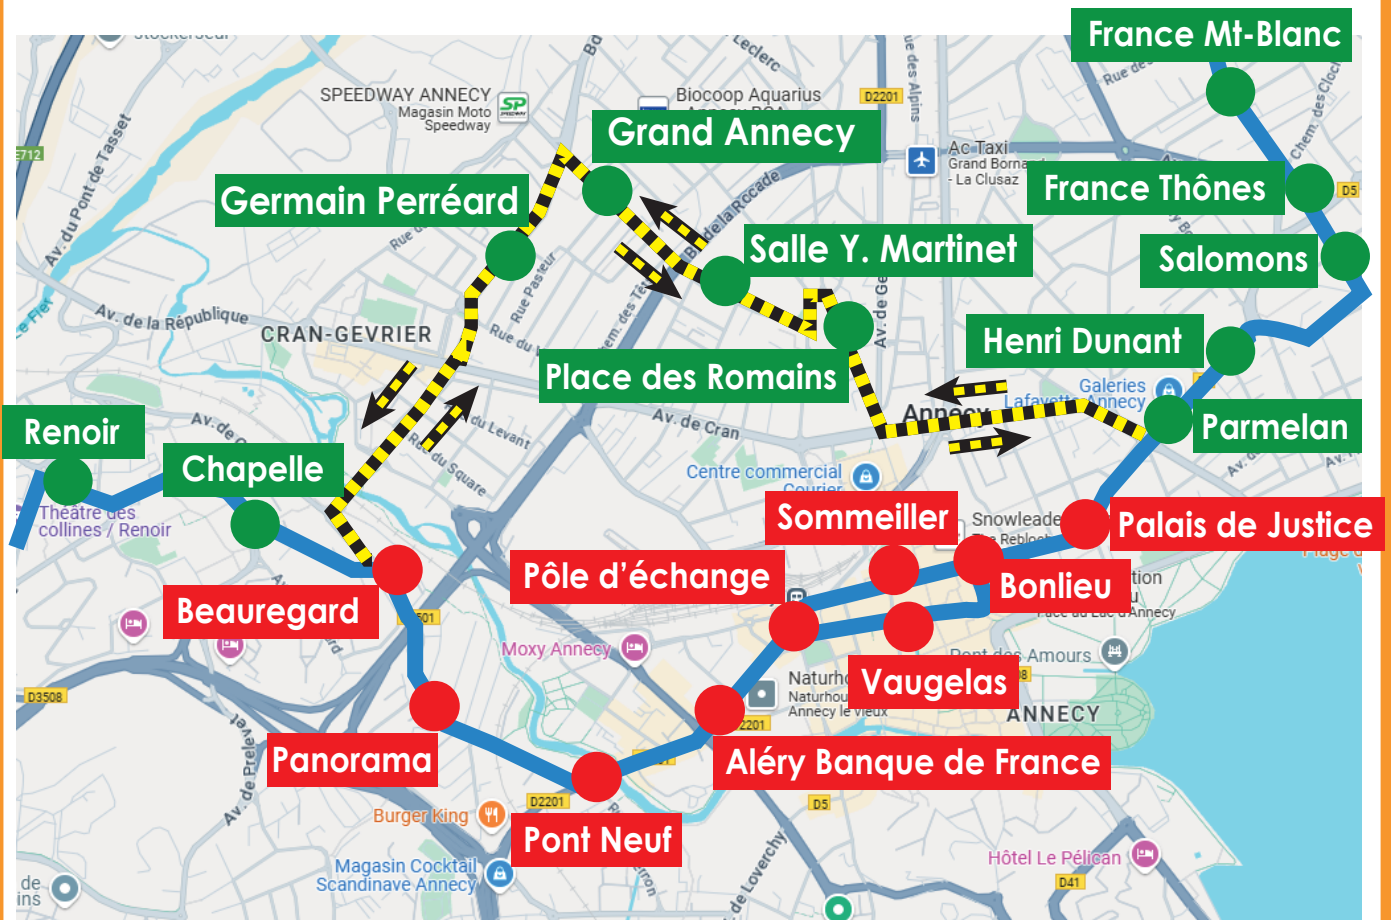

DÉVIATION

Ligne 3

Dimanche 24 novembre
2024
de 06h00 à 16h00
(heure prévisionnelle)

Dans les deux sens de la circulation,
en raison d'une opération de déminage
sur l'ancien site de SNR,
les arrêts en **rouge** ne sont pas desservis
et sont reportés aux arrêts en **vert**.

Légende

- Arrêt non desservi
- Arrêt desservi
- ▬ Itinéraire modifié
- ▬ Itinéraire habituel ligne 3
- ← Sens de circulation

Merci de votre compréhension.

Pour tout renseignement : 04 50 10 04 04 / www.sibra.fr