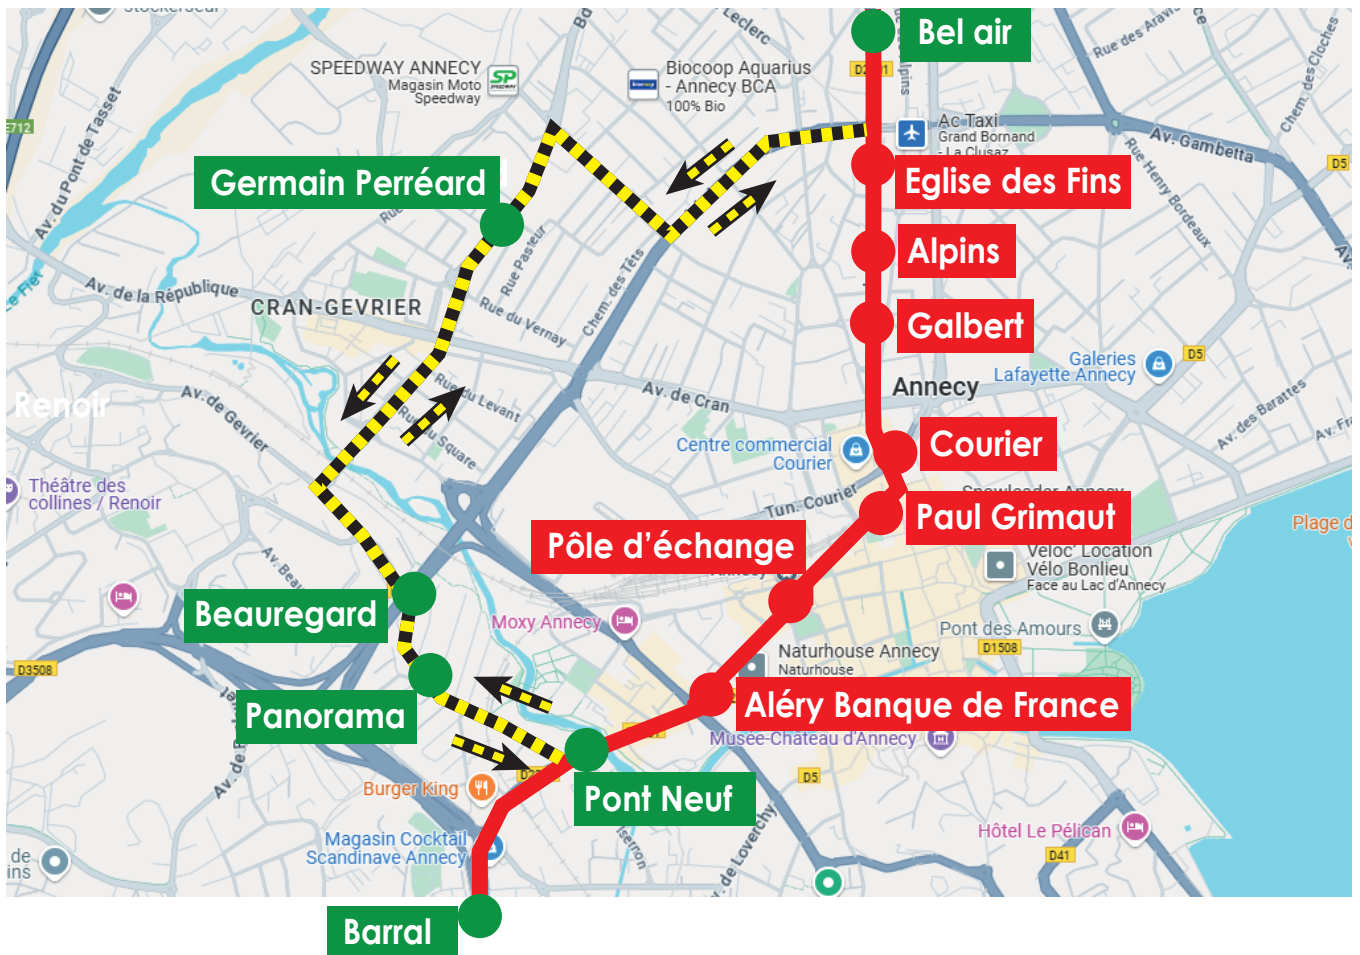

DÉVIATION

Ligne 2

Dimanche 24 novembre
2024
de 06h00 à 16h00
(heure prévisionnelle)

Dans les deux sens de la circulation,
en raison d'une opération de déminage
sur l'ancien site de SNR,
les arrêts en **rouge** ne sont pas desservis
et sont reportés aux arrêts en **vert**.

Légende

- Arrêt non desservi
- Arrêt desservi
- ▬ Itinéraire modifié
- ▬ Itinéraire habituel ligne 2
- ← Sens de circulation

Merci de votre compréhension.

Pour tout renseignement : 04 50 10 04 04 / www.sibra.fr