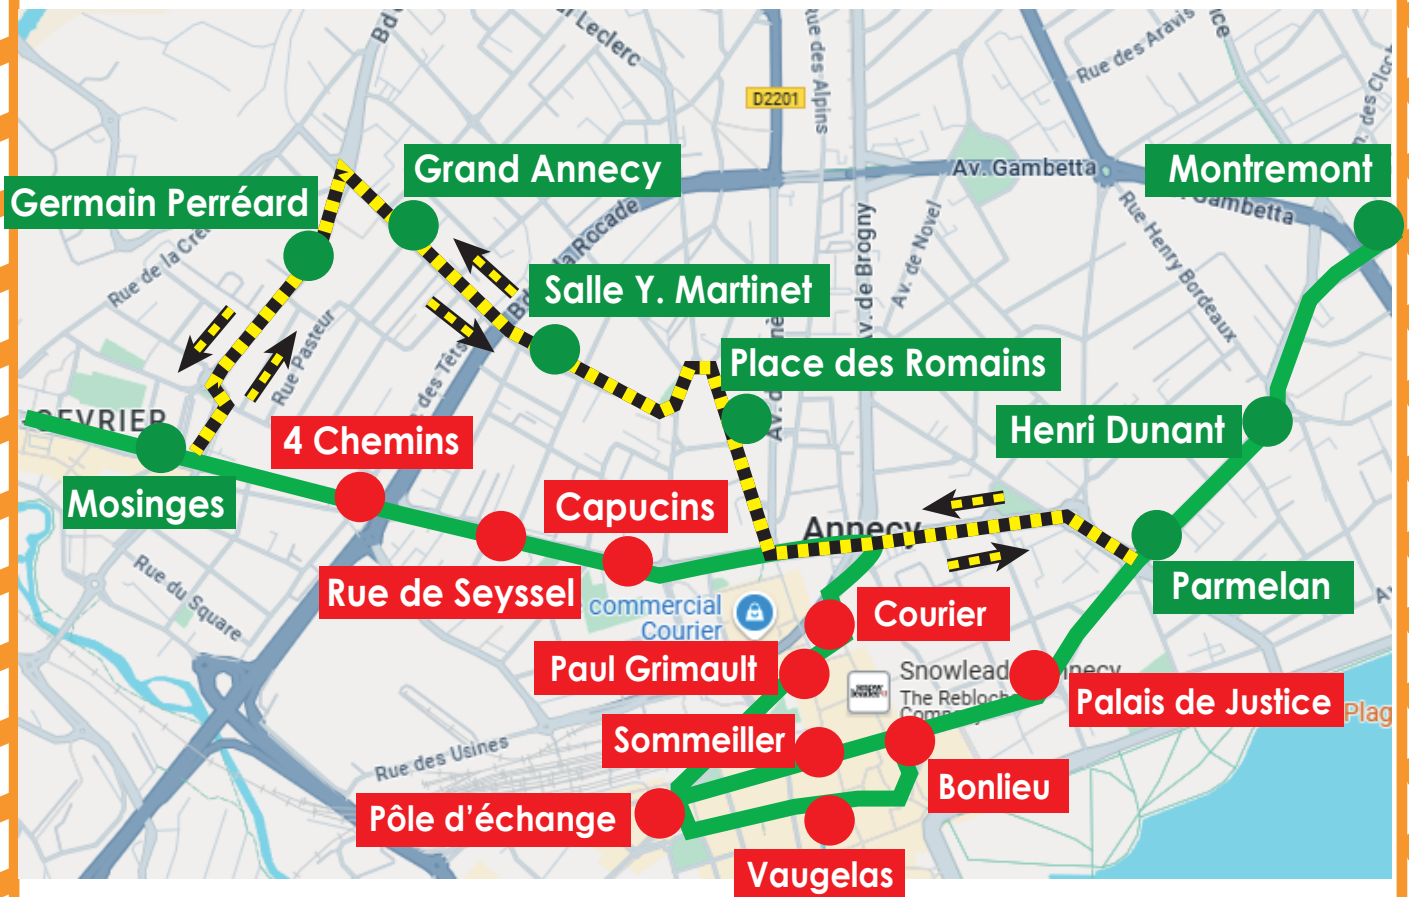

DÉVIATION

Ligne 1

Dimanche 24 novembre
2024
de 06h00 à 16h00
(heure prévisionnelle)

Dans les deux sens de la circulation,
en raison d'une opération de déminage
sur l'ancien site de SNR,
les arrêts en **rouge** ne sont pas desservis
et sont reportés aux arrêts en **vert**.

Légende

- Arrêt non desservi
- Arrêt desservi
- ▬ Itinéraire modifié
- ▬ Itinéraire habituel ligne 1
- ← Sens de circulation

Merci de votre compréhension.

Pour tout renseignement : 04 50 10 04 04 / www.sibra.fr