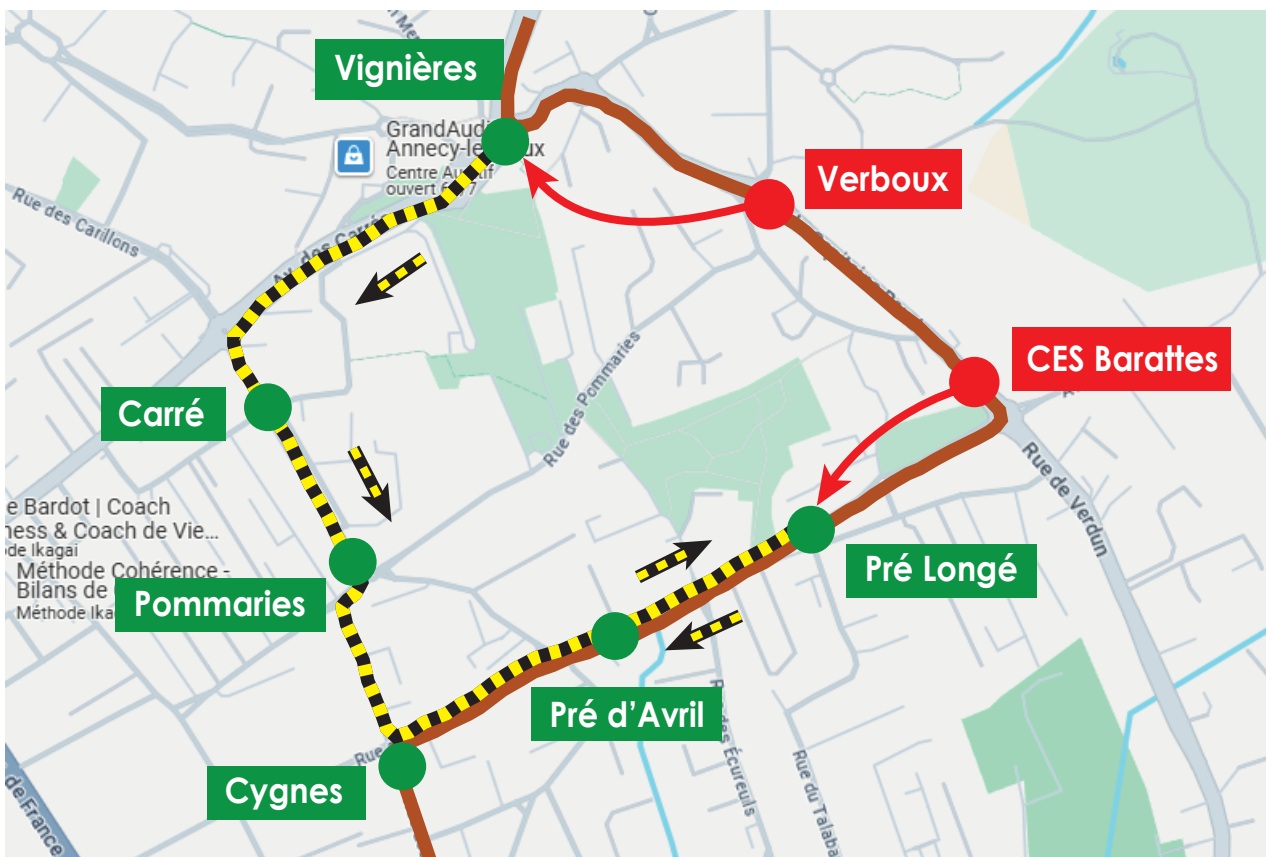

# DÉVIATION

## Ligne 5

Du lundi 4 au  
vendredi 8 novembre 2024  
de 21h00 à 07h00

Dans le sens "Piscine-Patinoire",  
en raison de travaux,  
les arrêts en **rouge** ne sont pas  
desservis et sont reportés aux arrêts en **vert**

### Légende

- Arrêt non desservi
- Arrêt desservi
- ▬ Itinéraire modifié
- ▬ Itinéraire habituel ligne 5
- ← Sens de circulation
- ← Report

Merci de votre compréhension.

Pour tout renseignement : 04 50 10 04 04 / [www.sibra.fr](http://www.sibra.fr)