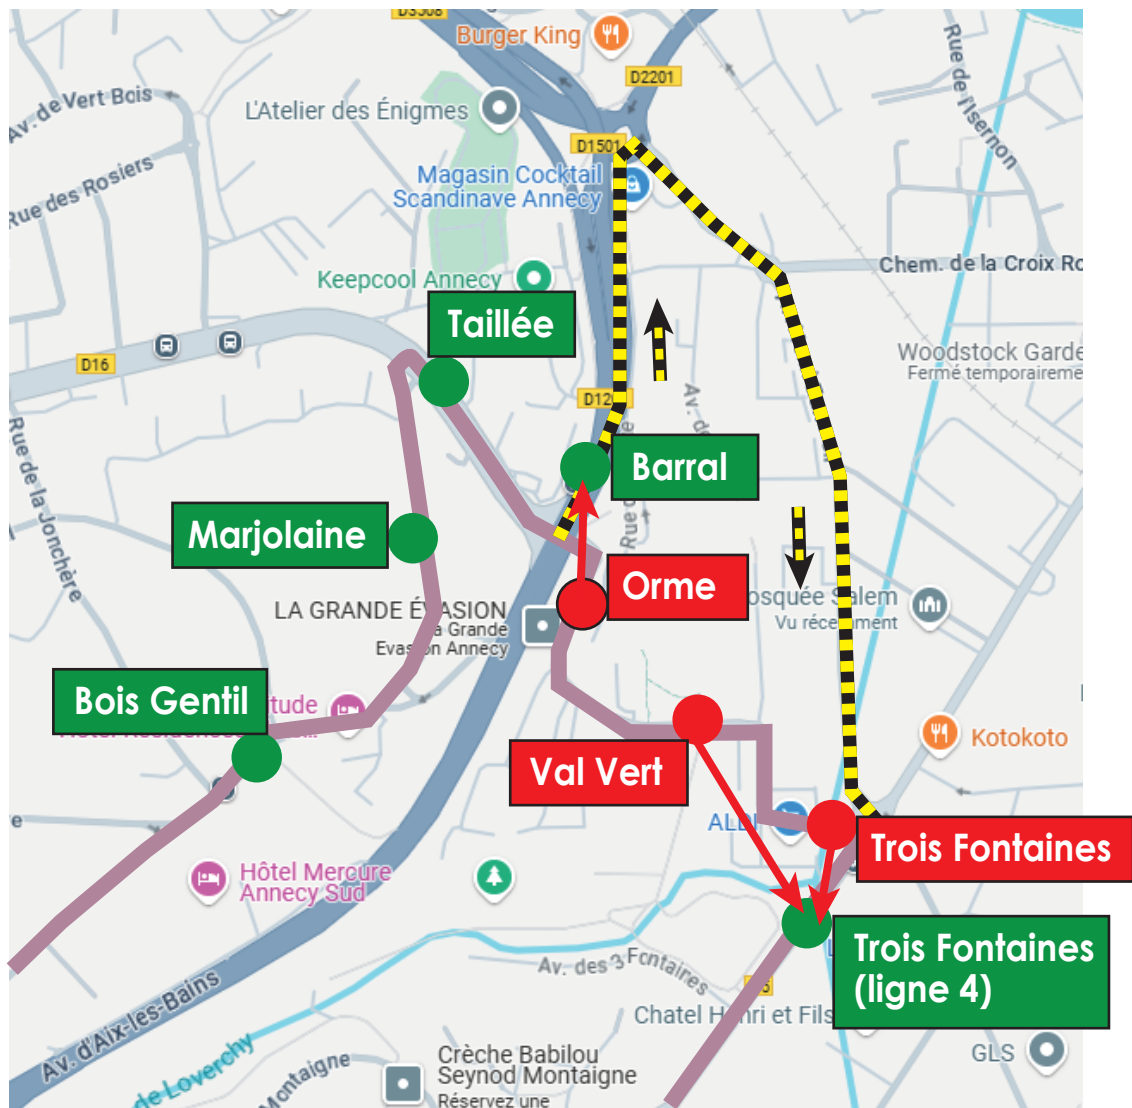

DÉVIATION

Ligne 27

2 jours dans la période du
28 novembre au 6 décembre
2024

Dans le sens "Petite Jeanne",
en raison de travaux,
les arrêts en **rouge** ne sont pas
desservis et sont reportés aux arrêts en **vert**.

Légende

- Arrêt non desservi
- Arrêt desservi
- ▬ Itinéraire modifié
- ▬ Itinéraire habituel ligne 27
- ← Sens de circulation
- ← Report

Merci de votre compréhension.

Pour tout renseignement : 04 50 10 04 04 / www.sibra.fr