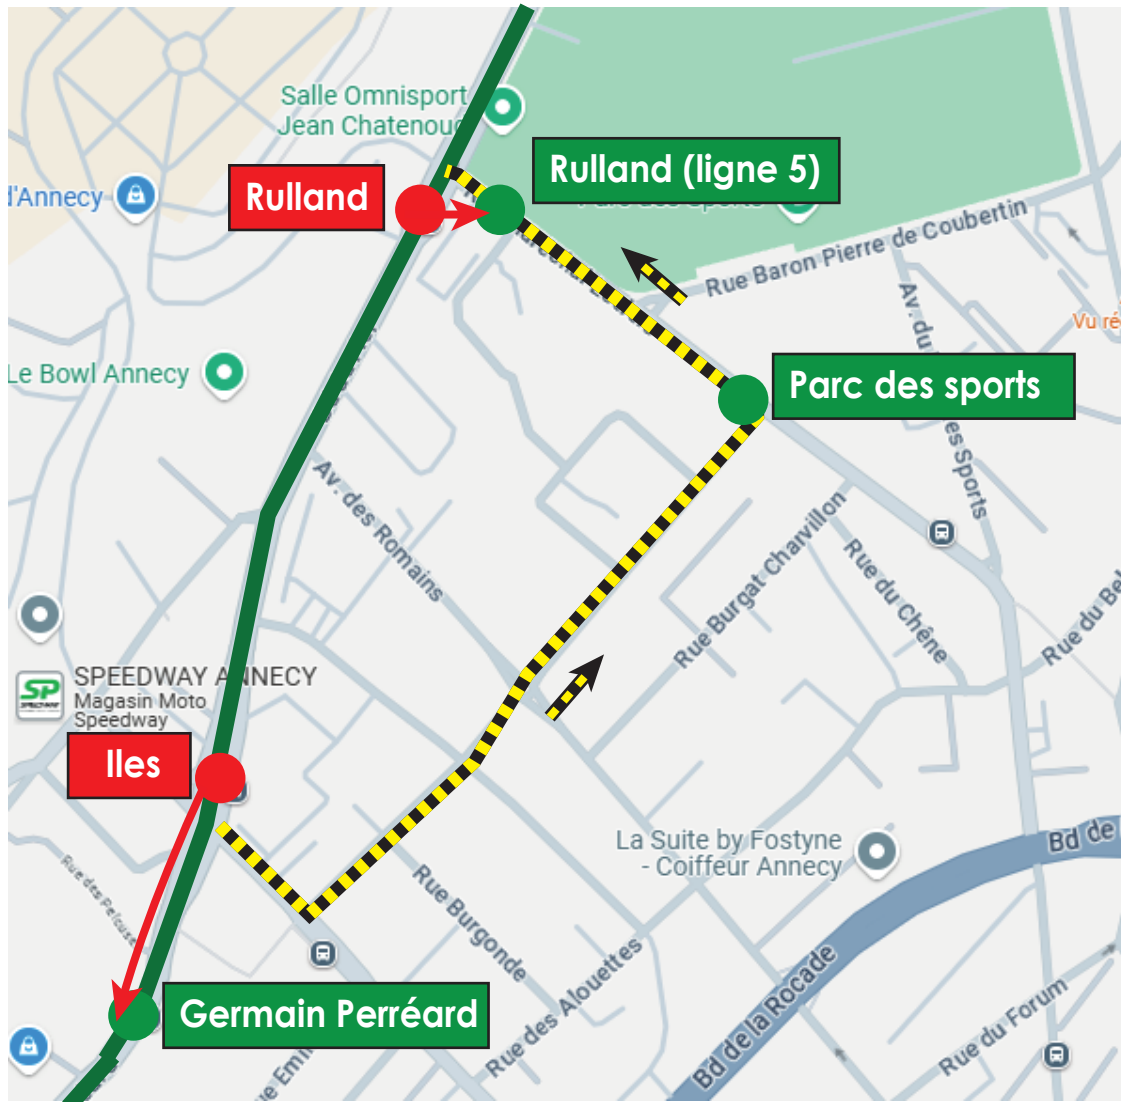

DÉVIATION

Ligne 12

Du lundi 28 octobre
au vendredi 22 novembre
2024

Dans le sens "Piscine-Patinoire",
en raison de travaux,
les arrêts en **rouge** ne sont pas
desservis et sont reportés aux arrêts en **vert**.

Légende

- | | |
|---------------------|------------------------------|
| Arrêt non desservi | Arrêt desservi |
| Itinéraire modifié | Itinéraire habituel ligne 12 |
| Sens de circulation | Report |

Merci de votre compréhension.