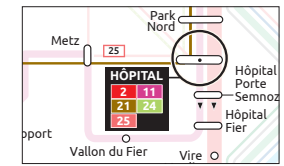

Meythet Le Rabelais

↔ Pringy Grande Ferme

58 BUS par jour*

Du lundi au vendredi jusqu'à l'été

> RETROUVEZ L'HORAIRE EN TEMPS RÉEL À VOTRE ARRÊT SUR L'APPLI SIBRA

Cette ligne est entièrement accessible aux personnes à mobilité réduite et aux fauteuils roulants (véhicules à plancher surbaissé, emplacement réservé aux fauteuils et rampe d'accès).

Pour aller au pôle d'échange de la Gare d'Anncy :
A l'**Hôpital**, prendre la correspondance avec la ligne Rythmo 2.

A La Salle Pringy, prendre la correspondance avec la ligne Rythmo 2.

Au pôle Meythet Le Rabelais, prendre la correspondance avec la ligne Rythmo 1 ou la ligne 10.