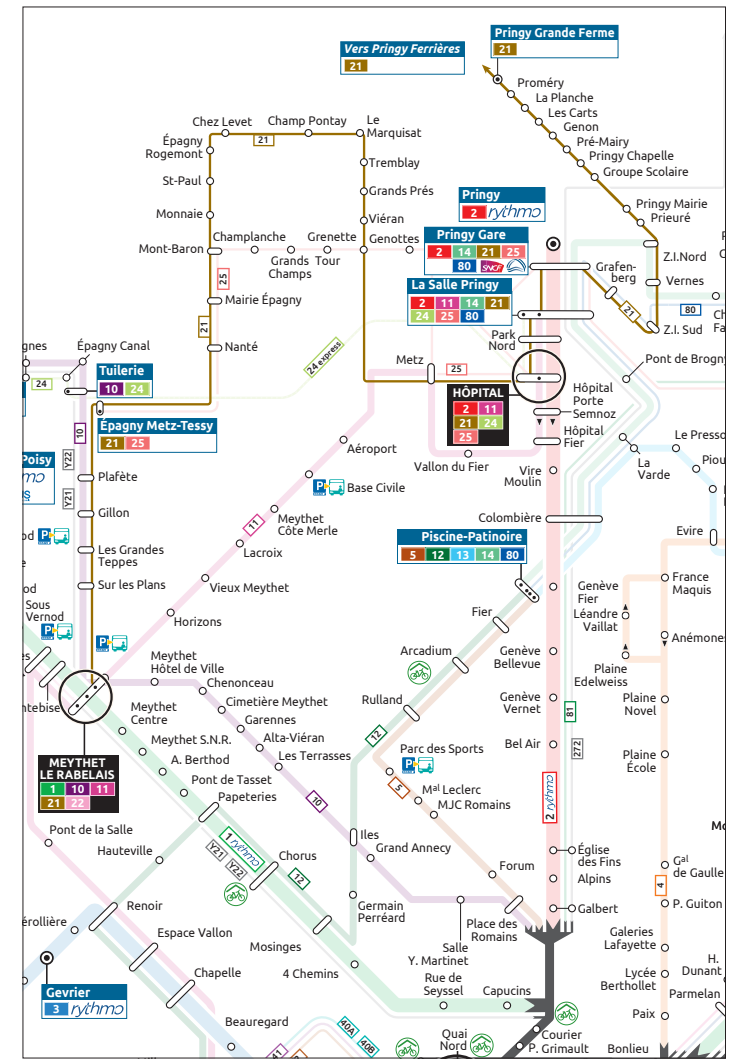

i Passage au Pont de Brogny tous les jours sauf le mercredi en soirée : arrivée 17h07

> POUR LES HORAIRES DU SAMEDI ET DE L'ÉTÉ, VOIR AU DOS