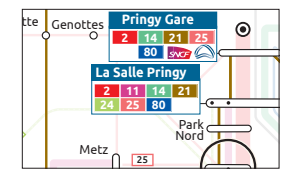

Meythet Le Rabelais

↔ Pringy Grande Ferme

58 BUS par jour*

Du lundi au vendredi jusqu'à l'été

> RETROUVEZ L'HORAIRE EN TEMPS RÉEL À VOTRE ARRÊT SUR L'APPLI SIBRA

Cette ligne est entièrement accessible aux personnes à mobilité réduite et aux fauteuils roulants (véhicules à plancher surbaissé, emplacement réservé aux fauteuils et rampe d'accès).

Pour aller au pôle d'échange de la Gare d'Anncy :
A l'**Hôpital**, prendre la correspondance avec la ligne Rythmo 2.

A La Salle Pringy, prendre la correspondance avec la ligne Rythmo 2.

Au pôle Meythet Le Rabelais, prendre la correspondance avec la ligne Rythmo 1 ou la ligne 10.