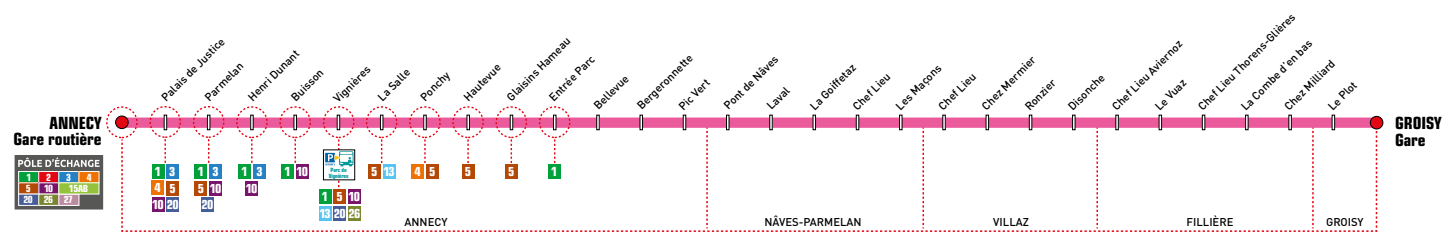

PublicisLMA Annecy - © SIBRA - 08/2024

↑↓ **Annecy Gare routière / Ponchy**
Groisy Gare

82

Valable à partir du
2 septembre 2024

PAYS DE FILLIÈRE

Groisy Gare
 → Anancy Gare routière / Ponchy
 Toute l'année du lundi au samedi