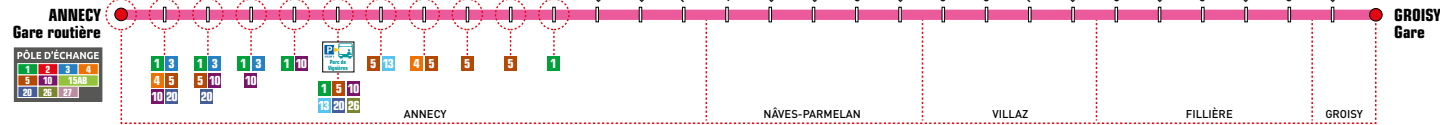

Annecy Gare routière / Ponchy
→ **Groisy Gare**

Toute l'année du lundi au samedi

		07:37	08:48		12:40	13:45		17:30	18:30						
ANNECY	GARE ROUTIERE	07:37	08:48		12:40	13:45		17:30	18:30						
	Palais de Justice	07:42	08:53		12:45	13:50		17:36	18:36						
	Parmelan	07:44	08:55		12:47	13:52		17:39	18:39						
	Henri Dunant	07:44	08:55		12:47	13:52		17:39	18:39						
	Buisson	07:48	08:58		12:50	13:55		17:43	18:42						
	Vignières	07:49	08:59		12:50	13:55		17:43	18:42						
	La Salle	07:49	09:00		12:51	13:56		17:44	18:43						
	PONCHY	06:04	07:05	07:54	09:04	10:04	11:05	12:55	14:00	15:00	16:05	16:55	17:49	18:47	
	Hautevue	06:04	07:05	07:55	09:04	10:04	11:05	12:55	14:00	15:00	16:05	16:55	17:49	18:47	
	Glaisins Hameau	06:06	07:07	07:58	09:07	10:07	11:08	12:58	14:03	15:03	16:08	16:58	17:52	18:50	
NÂVES-PARMELAN	Entrée Parc	06:06	07:07	07:58	09:07	10:07	11:08	12:58	14:03	15:03	16:08	16:58	17:52	18:50	
	Bellevue	06:06	07:07	07:58	09:07	10:07	11:08	12:58	14:03	15:03	16:08	16:58	17:52	18:50	
	Bergeronnette	06:07	07:08	07:59	09:08	10:08	11:09	12:59	14:04	15:04	16:09	16:59	17:53	18:51	
	Pic Vert	06:07	07:08	08:00	09:08	10:08	11:09	12:59	14:05	15:04	16:10	16:59	17:54	18:52	
	Pont de Nâves	06:11	07:12	08:03	09:12	10:12	11:12	13:03	14:08	15:08	16:13	17:03	17:57	18:55	
	Laval	06:13	07:14	08:06	09:14	10:14	11:14	13:05	14:11	15:10	16:16	17:05	18:00	18:58	
	VILLAZ	La Goiffetaz	06:15	07:16	08:08	09:16	10:16	11:16	13:07	14:13	15:12	16:18	17:07	18:02	19:00
	Chef Lieu	06:16	07:17	08:09	09:17	10:17	11:17	13:08	14:14	15:13	16:19	17:08	18:03	19:01	
	Les Maçons	06:17	07:18	08:10	09:18	10:18	11:18	13:09	14:15	15:14	16:20	17:09	18:04	19:02	
	FILLIÈRE	Chef Lieu	06:22	07:23	08:15	09:23	10:23	11:23	13:14	14:20	15:19	16:25	17:13	18:09	19:07
GROISY	Chez Mermier	06:22	07:23	08:15	09:23	10:23	11:23	13:14	14:20	15:19	16:25	17:13	18:09	19:07	
	Ronzier	06:24	07:25	08:17	09:25	10:25	11:25	13:16	14:22	15:21	16:27	17:15	18:11	19:09	
	Disonche	06:26	07:27	08:19	09:27	10:27	11:27	13:18	14:24	15:23	16:29	17:17	18:13	19:11	
	Chef Lieu Aviernoz	06:30	07:30	08:23	09:30	10:30	11:30	13:21	14:28	15:26	16:33	17:21	18:17	19:14	
GROISY GARE	Le Vuaz	06:35	07:35	08:28	09:35	10:35	11:35	13:25	14:33	15:31	16:38	17:26	18:22	19:19	
	Chef Lieu Thorens-Glières	06:38	07:38	08:32	09:38	10:38	11:38	13:28	14:36	15:34	16:41	17:29	18:26	19:22	
	La Combe d'en bas	06:41	07:41	08:35	09:41	10:41	11:41	13:31	14:39	15:37	16:44	17:32	18:29	19:25	
	Chez Milliard	06:42	07:42	08:35	09:42	10:42	11:42	13:32	14:39	15:38	16:45	17:33	18:29	19:26	
GROISY GARE	Le Plot	06:47	07:47	08:40	09:47	10:47	11:48	13:38	14:44	15:43	16:50	17:38	18:34	19:31	
	GROISY GARE	06:52	07:52	08:45	09:52	10:52	11:53	13:43	14:49	15:47	16:55	17:43	18:37	19:35	