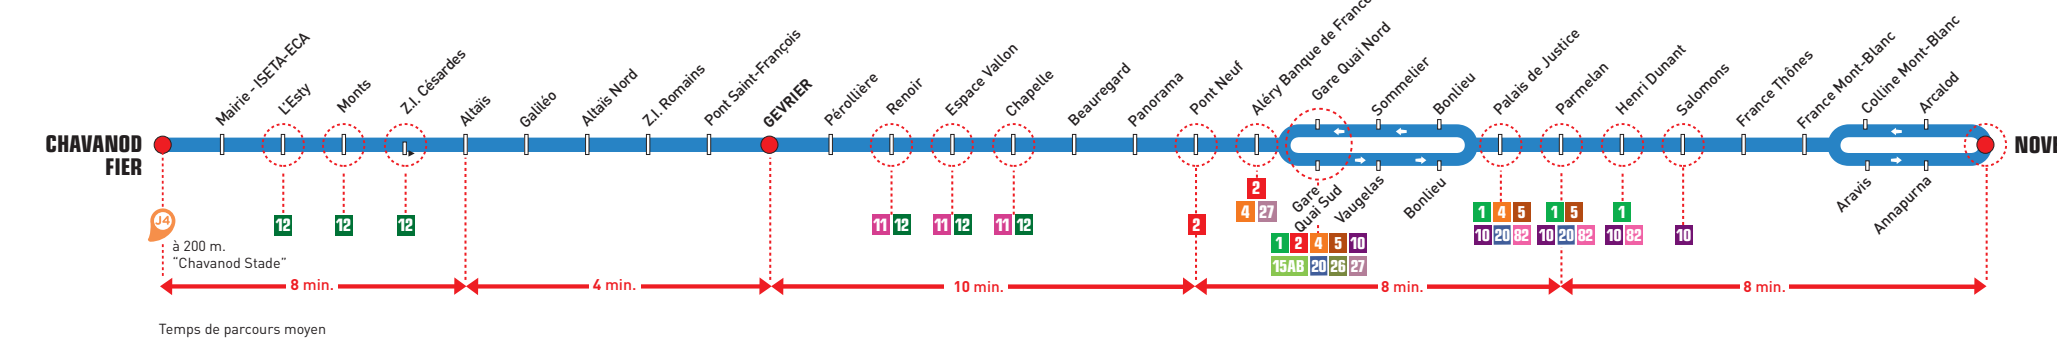

CHAVANOD FIER	06:17	06:35	06:47	06:59	07:05	07:14	07:24	07:33	07:44	07:54	08:05	08:18	08:30	08:40	08:51	09:01	09:11	09:19	09:30	09:41	09:52	10:02	10:12	10:22	10:32	10:42	10:52	11:01	11:18	11:38	11:56	12:08	12:18	12:28	12:38	12:48	12:58	13:09	13:20	13:30	13:40	13:50	14:10	14:30	14:50	15:10	15:30	15:40	15:51	15:59	16:10	16:19	16:29	16:41	16:50	17:00	17:10	17:21	17:32	17:43	17:54	18:05	18:14	18:24	18:35	18:48	19:04	19:21	19:38	19:54	20:11	20:38	21:33	22:51	00:29																	
Mairie - ISETA-ECA	06:18	06:36	06:48	07:00	07:06	07:15	07:26	07:35	07:46	07:56	08:07	08:19	08:31	08:41	08:52	09:02	09:12	09:20	09:31	09:42	09:53	10:03	10:13	10:23	10:33	10:43	10:53	11:02	11:19	11:39	11:57	12:09	12:19	12:29	12:39	12:49	12:59	13:09	13:21	13:31	13:41	13:51	14:11	14:31	14:51	15:12	15:32	15:42	15:52	16:00	16:10	16:21	16:31	16:43	16:51	17:01	17:12	17:23	17:34	17:44	17:55	18:06	18:15	18:25	18:36	18:49	19:05	19:22	19:39	19:55	20:12	20:39	21:34	22:52	00:30																	
Altâis	06:24	06:42	06:54	07:06	07:12	07:22	07:33	07:43	07:54	08:04	08:15	08:26	08:38	08:48	08:58	09:08	09:18	09:26	09:37	09:48	09:58	10:08	10:18	10:28	10:38	10:48	10:58	11:07	11:25	11:45	12:03	12:15	12:25	12:35	12:45	12:55	13:05	13:16	13:27	13:37	13:47	13:57	14:17	14:37	14:57	15:18	15:38	15:48	15:58	16:06	16:16	16:27	16:37	16:49	16:57	17:08	17:19	17:29	17:40	17:50	18:01	18:12	18:21	18:31	18:42	18:55	19:11	19:28	19:45	20:01	20:18	20:45	21:40	22:58	00:36																	
GEVRIER	05:25	05:56	06:11	06:28	06:46	06:58	07:10	07:17	07:27	07:38	07:48	07:59	08:09	08:20	08:31	08:43	08:53	09:02	09:12	09:22	09:30	09:41	09:52	10:02	10:12	10:22	10:32	10:42	10:52	11:02	11:11	11:20	11:29	11:39	11:49	11:58	12:08	12:19	12:29	12:39	12:49	12:59	13:09	13:20	13:31	13:41	13:51	14:01	14:11	14:21	14:30	14:41	14:50	15:01	15:11	15:22	15:32	15:42	15:52	16:02	16:11	16:21	16:32	16:42	16:54	17:02	17:13	17:24	17:34	17:45	17:55	18:05	18:16	18:25	18:35	18:46	18:59	19:15	19:32	19:49	20:05	20:22	20:49	21:15	21:44	22:06	22:28	23:02	23:24	00:01	00:39	01:00
Espace Vallon	05:28	05:59	06:14	06:31	06:49	07:01	07:13	07:21	07:31	07:42	07:51	08:02	08:13	08:24	08:35	08:46	08:56	09:05	09:15	09:25	09:33	09:44	09:55	10:05	10:15	10:25	10:35	10:45	10:55	11:05	11:14	11:23	11:32	11:42	11:52	12:01	12:11	12:22	12:32	12:42	12:52	13:02	13:12	13:23	13:34	13:44	13:54	14:04	14:14	14:24	14:34	14:44	14:54	15:04	15:14	15:25	15:35	15:45	15:55	16:05	16:14	16:24	16:35	16:45	16:57	17:05	17:16	17:27	17:37	17:48	17:58	18:08	18:19	18:27	18:37	18:48	19:01	19:17	19:34	19:51	20:07	20:24	20:51	21:18	21:46	22:08	22:30	23:04	23:26	00:03	00:41	01:02
Beauregard	05:31	06:02	06:17	06:34	06:52	07:04	07:16	07:24	07:34	07:45	07:54	08:05	08:16	08:27	08:38	08:49	08:59	09:08	09:18	09:28	09:36	09:47	09:58	10:08	10:18	10:28	10:38	10:48	10:58	11:08	11:17	11:26	11:35	11:45	11:55	12:04	12:14	12:25	12:35	12:45	12:55	13:05	13:15	13:26	13:37	13:47	13:57	14:07	14:17	14:27	14:37	14:47	14:57	15:07	15:17	15:28	15:38	15:48	15:58	16:08	16:17	16:27	16:38	16:48	17:00	17:08	17:19	17:30	17:40	17:51	18:01	18:11	18:22	18:30	18:40	18:51	19:04	19:20	19:37	19:54	20:10	20:27	20:54	21:21	21:49	22:11	22:33	23:07	23:29	00:06	00:43	01:04
Pont Neuf	05:33	06:04	06:19	06:37	06:55	07:07	07:19	07:28	07:38	07:49	07:58	08:09	08:20	08:31	08:42	08:53	09:03	09:12	09:22	09:32	09:40	09:51	10:02	10:12	10:22	10:32	10:42	10:52	11:02	11:12	11:21	11:30	11:39	11:49	11:59	12:08	12:18	12:29	12:39	12:49	12:59	13:09	13:19	13:30	13:41	13:51	14:01	14:11	14:21	14:31	14:41	14:51	15:01	15:11	15:21	15:32	15:42	15:52	16:02	16:12	16:21	16:31	16:42	16:52	17:04	17:12	17:23	17:34	17:44	17:55	18:05	18:15	18:26	18:34	18:44	18:55	19:07	19:23	19:40	19:57	20:13	20:30	20:56	21:23	21:51	22:13	22:35	23:09	23:31	00:08	00:45	01:06