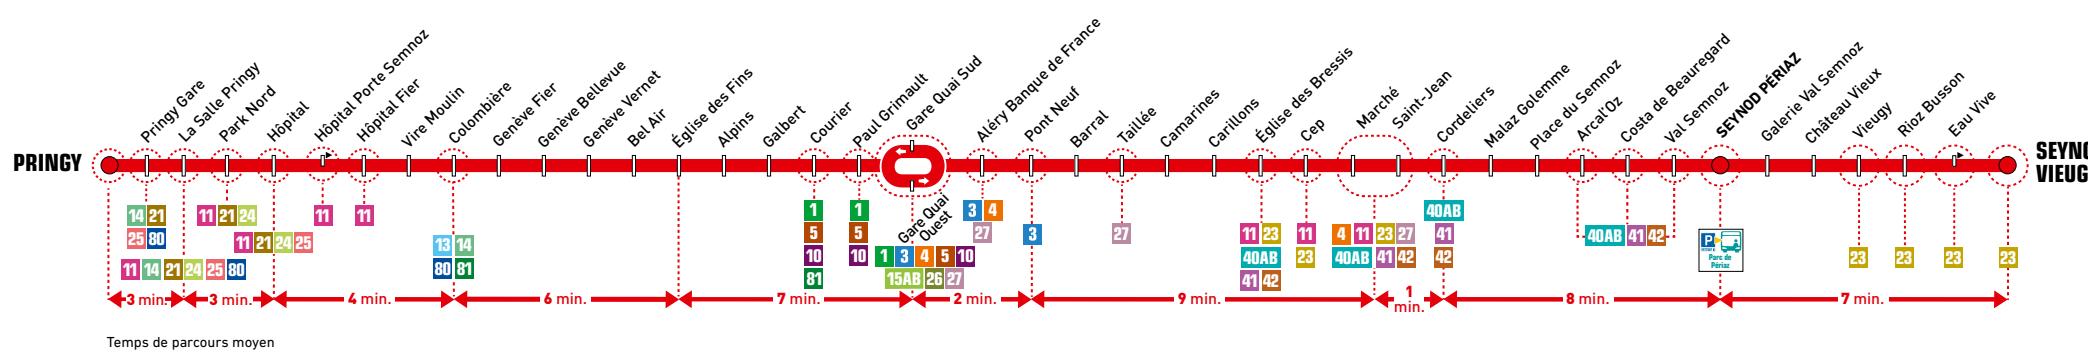

> RETROUVEZ L'HORAIRE EN TEMPS RÉEL À VOTRE ARRÊT SUR L'APPLI SIBRA

Cette ligne est entièrement accessible aux personnes à mobilité réduite et aux fauteuils roulants (véhicules à plancher surbaissé, emplacement réservé aux fauteuils et rampe d'accès).