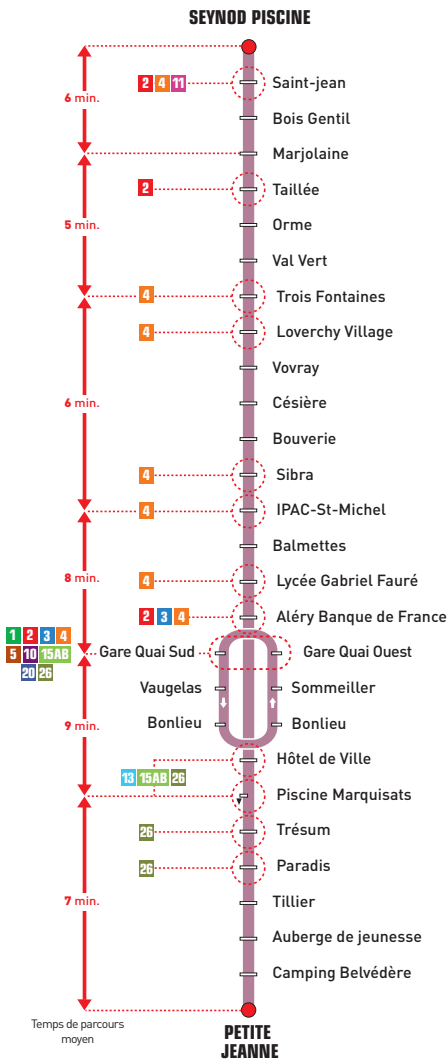

47 BUS  
par jour\*

27

Valable à partir du  
2 septembre  
2024

↑↓ Seynod Piscine  
Petite Jeanne

PublicisLMA Anancy - © SIBRA - 08/2024

Grand Anancy  
AGGLOMÉRATION

Sibra  
Faire du bus un choix naturel

## Seynod Piscine ↔ Petite Jeanne

Du lundi au vendredi jusqu'à l'été

> RETROUVEZ L'HORAIRE  
EN TEMPS RÉEL À VOTRE  
ARRÊT SUR L'APPLI SIBRA

Cette ligne est entièrement accessible aux personnes à mobilité réduite et aux fauteuils roulants (véhicules à plancher surbaissé, emplacement réservé aux fauteuils et rampe d'accès).