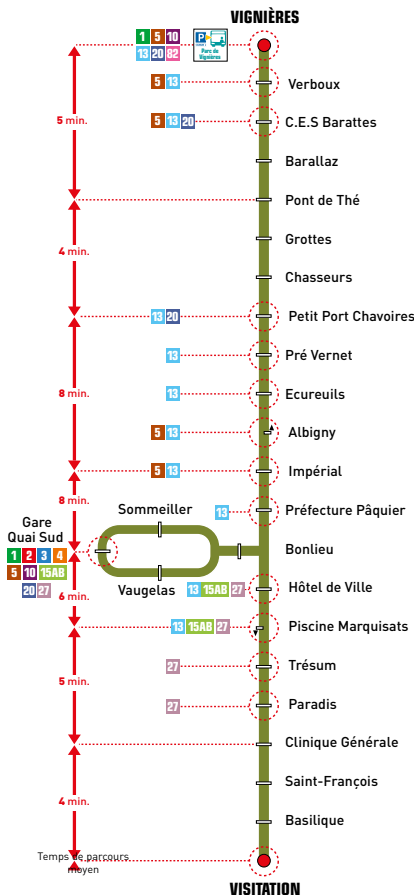

Cette ligne est
entièrement accessible
aux personnes à
mobilité réduite
et aux fauteuils roulants
(véhicules à plancher surbaissé,
emplacement réservé aux
fauteuils et rampe d'accès).

APPLI SIBRA
À télécharger sur

Vignières ↔ Visitation

Toute l'année du lundi au samedi

Vignières → Visitation

VIGNIÈRES	06:01	07:30	08:51	10:16	11:41	13:06	14:31	15:56	17:21
C.E.S. Barattes	06:03	07:32	08:54	10:18	11:43	13:08	14:33	15:58	17:23
Barallaz	06:05	07:34	08:55	10:19	11:44	13:09	14:34	15:59	17:24
Grottes	06:07	07:36	08:57	10:21	11:46	13:11	14:36	16:01	17:26
Petit Port Chavoires	06:09	07:38	09:00	10:23	11:48	13:13	14:38	16:03	17:28
Ecureuils	06:10	07:40	09:02	10:25	11:50	13:15	14:40	16:05	17:30
Impérial	06:13	07:42	09:04	10:28	11:52	13:17	14:43	16:08	17:34
Bonlieu	06:18	07:47	09:09	10:33	11:57	13:22	14:48	16:14	17:41
GARE QUAI SUD	06:20	07:50	09:12	10:36	12:00	13:25	14:51	16:17	17:44
Hôtel de Ville	06:24	07:55	09:17	10:41	12:05	13:30	14:56	16:22	17:50
Clinique Générale	06:27	07:59	09:23	10:47	12:11	13:36	15:00	16:26	17:56
VISITATION	06:30	08:03	09:27	10:51	12:15	13:40	15:04	16:30	18:00

Visitation → Vignières

VISITATION	08:10	09:35	11:00	12:25	13:50	15:14	16:39	18:10	21:10
Clinique Générale	08:14	09:39	11:03	12:28	13:53	15:18	16:43	18:14	21:12
Hôtel de Ville	08:19	09:44	11:08	12:33	13:58	15:23	16:48	18:19	21:16
GARE QUAI SUD	08:24	09:49	11:14	12:39	14:04	15:28	16:54	18:24	21:20
Bonlieu	08:25	09:50	11:15	12:40	14:05	15:29	16:55	18:25	21:21
Impérial	08:30	09:55	11:20	12:45	14:10	15:35	17:01	18:30	21:26
Ecureuils	08:33	09:58	11:23	12:48	14:13	15:37	17:03	18:33	21:29
Petit Port Chavoires	08:35	10:00	11:25	12:50	14:15	15:40	17:06	18:35	21:31
Grottes	08:36	10:01	11:26	12:51	14:16	15:41	17:07	18:36	21:32
Barallaz	08:38	10:03	11:27	12:53	14:18	15:43	17:09	18:38	21:34
C.E.S. Barattes	08:39	10:04	11:28	12:54	14:19	15:44	17:10	18:39	21:35
VIGNIÈRES	08:42	10:07	11:31	12:57	14:22	15:47	17:13	18:42	21:38