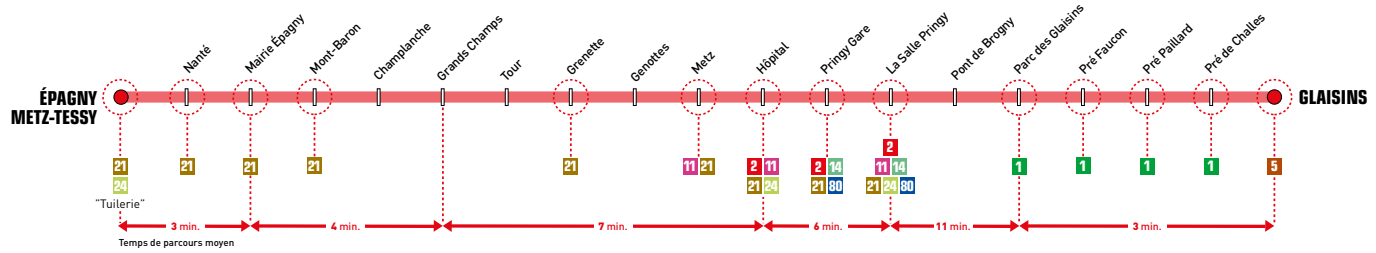

39 BUS  
par jour\*

25

Valable à partir du  
2 septembre  
2024

LIGNE  
TRANSVERSALE

Correspondance avec la ligne 24<sup>(1)</sup>  
vers Poisy

↑ ↓ Épagny Metz-Tessy  
Glaisins

PubligisLMA Anancy - © SIBRA - 08/2024

# Épagny Metz-Tessy → Glaisins

Toute l'année du lundi au samedi

# 25

Valable à partir du  
**2 septembre 2024**

**LIGNE TRANSVERSALE**

Correspondance avec la ligne 24<sup>(1)</sup> vers Poisy

**APPLI SIBRA**  
À télécharger sur

**Espace Sibra**  
21, rue de la Gare - BP 202  
74005 Annecy Cedex  
contact : sibra@sibra.fr