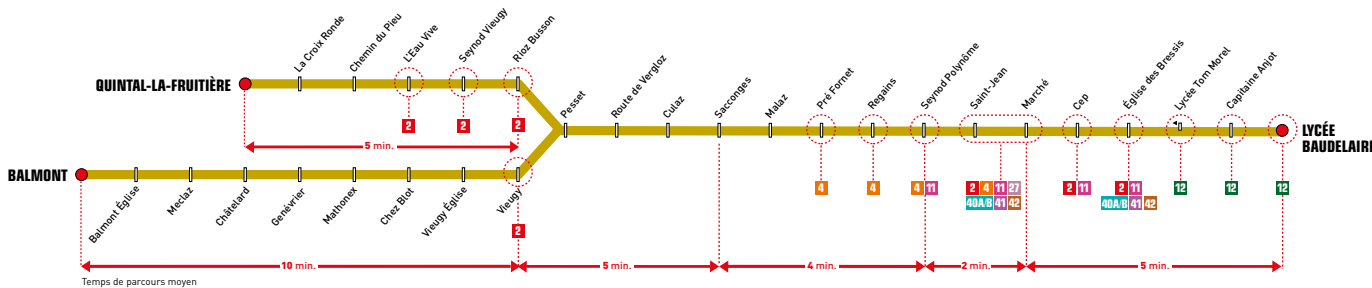

23

Valable à partir du
2 septembre
2024

Balmont / Quintal
⇄ Lycée Baudelaire

Du lundi au vendredi jusqu'à l'été

> RETROUVEZ L'HORAIRE
EN TEMPS RÉEL À VOTRE
ARRÊT SUR L'APPLI SIBRA

Cette ligne est entièrement accessible aux personnes à mobilité réduite et aux fauteuils roulants (véhicules à plancher surbaissé, emplacement réservé aux fauteuils et rampe d'accès).

i Correspondance possible avec la ligne Rythmo 2 à Seynod Vieugy

ATTENTION

- Dernière arrivée à Balmont à 19h40
- Dernière arrivée à Quintal à 19h56

> POUR LES HORAIRES DU SAMEDI ET DE L'ÉTÉ, VOIR AU DOS