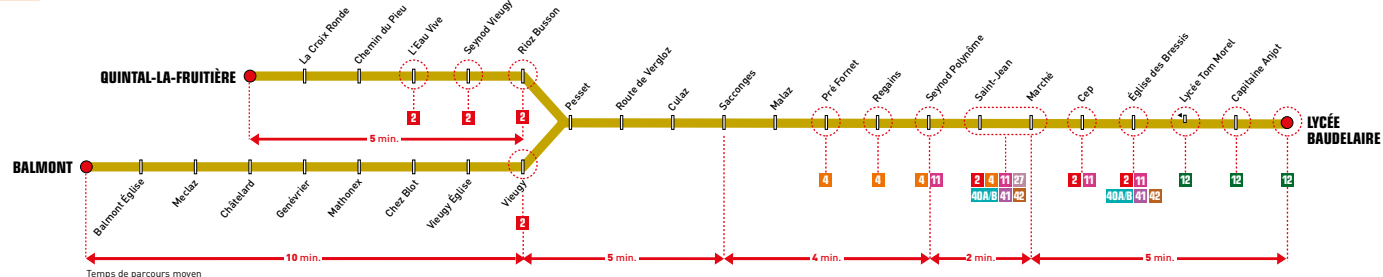

Balmont / Quintal ↔ Lycée Baudelaire / Seynod Saint-Jean

Samedi et l'été

PÉRIODE DE FONCTIONNEMENT

Été | du 30 juin au 31 août 2025

BALMONT	07:07	08:07	09:08		10:22	11:12	11:44	12:55	13:54		15:18	16:19	17:04	17:47		19:04	19:41								
Châtelard	07:09	08:09	09:10		10:24	11:14	11:46	12:57	13:56		15:20	16:21	17:07	17:49		19:06	19:43								
Mathonex	07:15	08:15	09:16		10:30	11:20	11:51	13:03	14:02		15:26	16:27	17:13	17:55		19:12	19:49								
Vieugy Église	07:18	08:18	09:19		10:33	11:23	11:54	13:06	14:05		15:29	16:30	17:16	17:58		19:15	19:52								
QUINTAL LA FRUITIÈRE	07:03	07:34	08:29	09:20	10:05	10:52		11:56	13:03	14:25	15:03	16:07		17:21	18:05	18:45	19:12								
Seynod Vieugy	07:08	07:21	07:39	08:34	09:25	10:10	10:57		12:01	13:08	14:30	15:08	16:12		17:26	18:10	18:50	19:17	19:54						
Route de Vergloz	07:10	07:41	08:20	08:36	09:21	09:27	10:12	10:35	10:59	11:25	11:56	12:03	13:08	13:10	14:07	14:32	15:10	15:31	16:14	16:32	17:18	18:00	18:12	19:17	
Sacconges	07:13	07:44	08:22	08:39	09:23	09:30	10:15	10:37	11:02	11:27	11:58	12:06	13:10	13:13	14:09	14:35	15:13	15:34	16:17	16:34	17:20	18:02	18:15	19:19	
Pré Fornet	07:15	07:46	08:24	08:41	09:25	09:32	10:16	10:39	11:04	11:28	12:00	12:08	13:12	13:15	14:11	14:37	15:15	15:36	16:19	16:36	17:22	18:04	18:17	19:21	
SAINT-JEAN	07:17	07:48	08:28	08:45	09:27	09:35	10:19	10:42	11:07	11:31	12:02	12:11	13:15	13:18	14:14	14:40	15:18	15:38	16:22	16:39	17:25	18:06	18:19	19:23	
Église des Bressis	07:19	07:50	08:30	08:47	09:29						12:04	12:13	13:18	13:20	14:16	14:42	15:20	15:40	16:25	16:42	17:28	18:09	18:22	19:26	
LYCÉE BAUDELAIRE	07:22	07:53	08:33	08:50	09:32						12:07	12:16	13:20	13:23	14:19	14:45	15:23	15:43	16:28	16:45	17:31	18:12	18:25	19:29	
LYCÉE BAUDELAIRE	07:28	08:03	08:39	08:55	09:53						12:18	12:22	13:25	13:55	14:38	14:49	15:41	15:48	16:32	16:52	17:35	18:16	18:34		
Église des Bressis	07:30	08:05	08:41	08:57	09:55						12:20	12:24	13:27	13:57	14:40	14:51	15:43	15:50	16:34	16:54	17:37	18:18	18:36		
SAINT-JEAN	07:32	08:07	08:43	08:59	09:43	09:57	10:29	10:47	11:16	11:35	12:22	12:26	13:29	13:59	14:42	14:53	15:46	15:52	16:37	16:56	17:40	18:21	18:38		
Pré Fornet	07:34	08:09	08:45	09:01	09:45	09:59	10:31	10:49	11:18	11:37	12:24	12:28	13:31	14:01	14:44	14:55	15:49	15:55	16:40	16:59	17:43	18:25	18:41		
Sacconges	07:36	08:12	08:48	09:04	09:47	10:02	10:34	10:51	11:20	11:39	12:27	12:31	13:34	14:04	14:47	14:58	15:52	15:58	16:43	17:02	17:46	18:28	18:44		
Route de Vergloz	07:39	08:14	08:50	09:06	09:49	10:04	10:35	10:53	11:22	11:41	12:29	12:33	13:36	14:06	14:48	15:00	15:54	16:00	16:45	17:04	17:48	18:30	18:46		
Seynod Vieugy	07:24	08:17	09:09	09:52	10:38						11:44	12:33		14:09	14:51	15:57			17:08	17:29	17:52	18:34	18:52	19:19	19:55
QUINTAL LA FRUITIÈRE	07:30	08:23	09:14	09:57	10:43						11:49	12:38		14:15	14:57	16:03			17:13	17:57	18:39	18:57	20:00		
Vieugy Église	07:42	08:53		10:06	10:55	11:25					12:36	13:39		15:03	16:03	16:48			17:32	18:49	19:22				
Mathonex	07:44	08:55		10:08	10:57	11:27					12:38	13:41		15:05	16:05	16:50			17:34	18:51	19:24				
Châtelard	07:50	09:00		10:14	11:03	11:32					12:44	13:46		15:11	16:11	16:56			17:40	18:57	19:30				
BALMONT	07:53	09:03		10:17	11:06	11:35					12:47	13:49		15:14	16:14	17:00			17:44	19:00	19:33				

ASTUCE CORRESPONDANCE