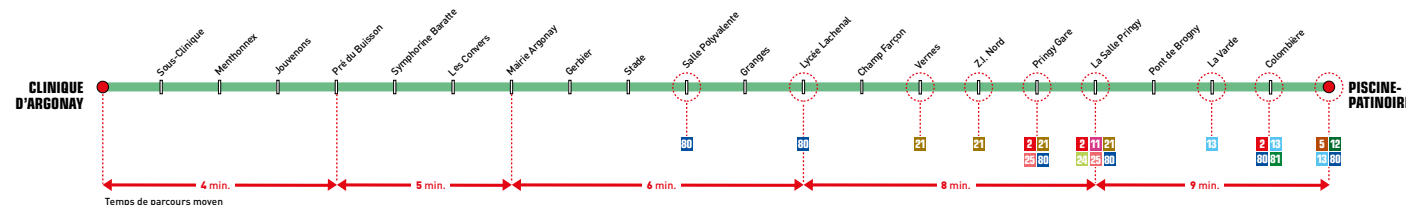

14

Valable à partir du
2 septembre 2024

↑↓ Clinique d'Argonay
Piscine-Patinoire

Clinique d'Argonay → Piscine-Patinoire

Toute l'année du lundi au samedi

CLINIQUE D'ARGONAY	06:35	06:51	07:09	07:28	07:50	08:12	08:33	08:51	09:12	09:30	09:48	10:06	10:27	10:44	11:07	11:28	11:46	12:06	12:29	12:50	13:11	13:29
Menthonnex	06:36	06:52	07:11	07:30	07:52	08:13	08:34	08:52	09:14	09:31	09:49	10:07	10:28	10:45	11:08	11:29	11:47	12:07	12:30	12:51	13:12	13:30
Jouvenons	06:38	06:54	07:12	07:31	07:53	08:15	08:36	08:54	09:15	09:33	09:51	10:09	10:30	10:47	11:10	11:31	11:49	12:09	12:32	12:53	13:14	13:32
Symphorine Baratte	06:42	06:58	07:17	07:36	07:58	08:19	08:40	08:58	09:20	09:37	09:55	10:13	10:34	10:51	11:14	11:35	11:53	12:13	12:36	12:57	13:18	13:36
Mairie Argonay	06:44	07:00	07:19	07:38	08:00	08:21	08:42	09:00	09:22	09:39	09:57	10:15	10:36	10:53	11:16	11:37	11:55	12:15	12:38	12:59	13:20	13:38
Salle Polyvalente	06:47	07:03	07:22	07:42	08:04	08:25	08:46	09:04	09:26	09:42	10:00	10:18	10:39	10:56	11:19	11:40	11:58	12:19	12:41	13:02	13:24	13:41
Lycée Lachenal	06:50	07:06	07:25	07:45	08:07	08:28	08:49	09:07	09:29	09:45	10:03	10:21	10:42	10:59	11:22	11:43	12:01	12:22	12:44	13:05	13:27	13:44
Vernes	06:51	07:07	07:26	07:47	08:09	08:30	08:51	09:09	09:31	09:47	10:05	10:23	10:44	11:01	11:24	11:45	12:03	12:24	12:46	13:07	13:29	13:46
Pringy Gare	06:55	07:11	07:30	07:51	08:14	08:35	08:56	09:13	09:35	09:51	10:09	10:27	10:48	11:05	11:28	11:49	12:07	12:29	12:51	13:11	13:33	13:50
La Salle Pringy	06:56	07:12	07:31	07:52	08:15	08:36	08:57	09:14	09:36	09:52	10:10	10:28	10:49	11:06	11:29	11:50	12:08	12:30	12:52	13:12	13:34	13:51
La Varde	06:59	07:15	07:35	07:57	08:19	08:40	09:01	09:18	09:40	09:56	10:14	10:32	10:53	11:10	11:33	11:54	12:12	12:34	12:56	13:16	13:38	13:55
PISCINE-PATINOIRE	07:03	07:19	07:39	08:01	08:24	08:45	09:05	09:22	09:44	10:00	10:18	10:36	10:57	11:14	11:37	11:58	12:16	12:38	13:00	13:20	13:42	13:59