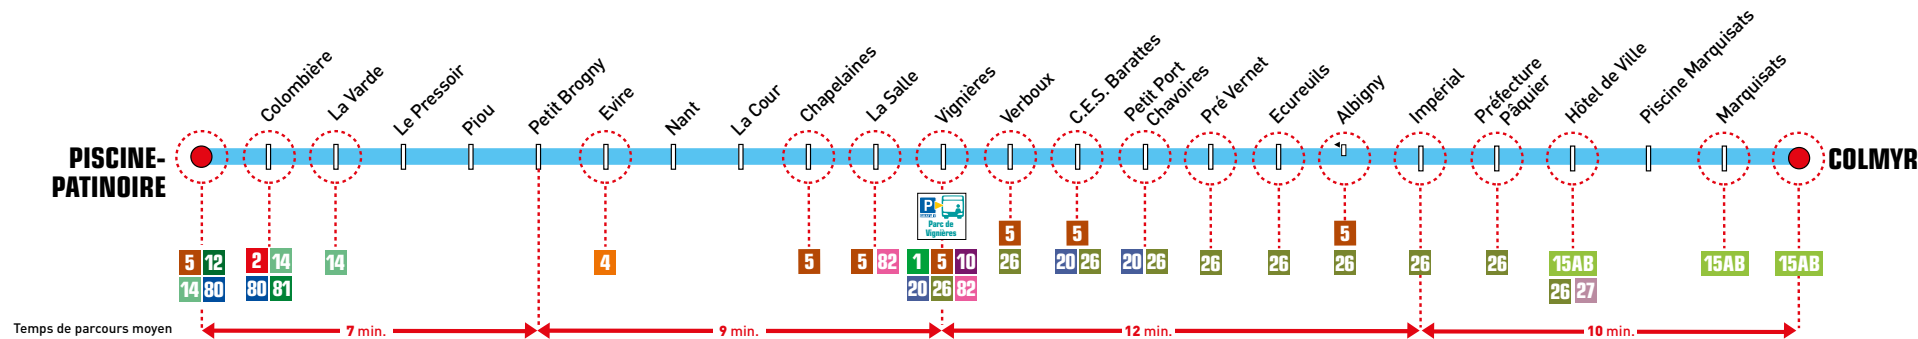

**Grand
Anancy**
AGGLOMÉRATION

Sibra
Faire du bus un choix naturel

Piscine-Patinoire → Colmyr

Toute l'année du lundi au samedi

RETROUVEZ L'HORAIRE EN TEMPS RÉEL À VOTRE ARRÊT SUR L'APPLI SIBRA

Cette ligne est entièrement accessible aux personnes à mobilité réduite et aux fauteuils roulants (véhicules à plancher surbaissé, emplacement réservé aux fauteuils et rampe d'accès).