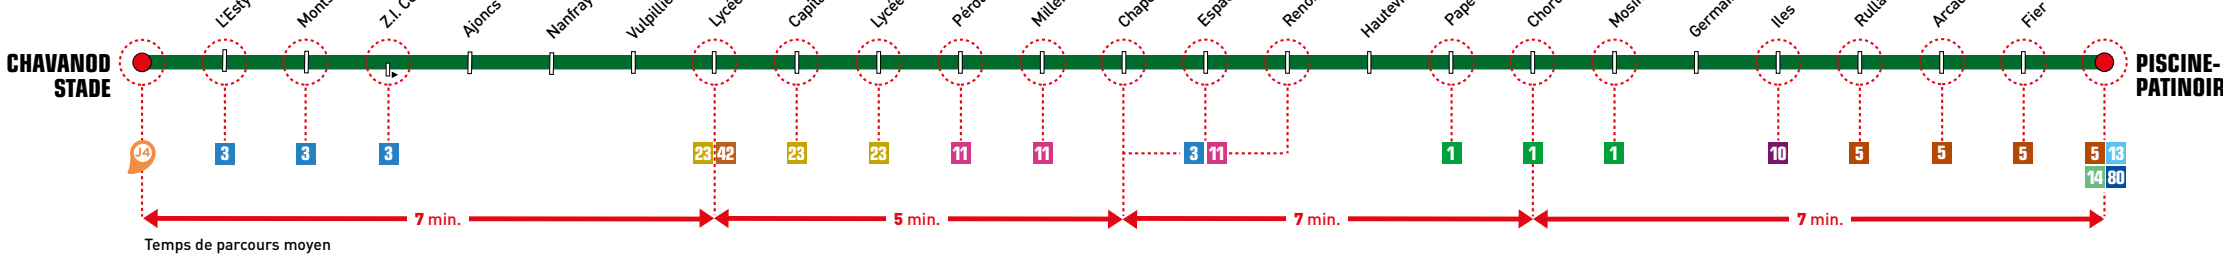

CHAVANOD STADE	06:12	06:27	06:42	06:57	07:07	07:22	07:41	07:52	08:11	08:28	08:43	08:59	09:14	09:29	09:43	09:58	10:13	10:28	10:43	10:57	11:12	11:27	11:42	11:57	12:12	12:27	12:42	12:57	13:12	13:27	13:42	13:57
L'Esty	06:12	06:27	06:42	06:57	07:08	07:23	07:42	07:53	08:12	08:29	08:44	09:00	09:15	09:29	09:43	09:58	10:13	10:28	10:43	10:57	11:13	11:28	11:43	11:58	12:13	12:28	12:43	12:58	13:13	13:28	13:42	13:57
Z.I. Césardes	06:15	06:30	06:45	07:00	07:11	07:26	07:45	07:56	08:15	08:32	08:47	09:03	09:18	09:32	09:46	10:01	10:16	10:31	10:46	11:00	11:16	11:31	11:46	12:01	12:16	12:31	12:46	13:01	13:16	13:31	13:45	14:00
Nanfray	06:17	06:32	06:47	07:02	07:13	07:28	07:47	07:59	08:18	08:34	08:49	09:05	09:20	09:34	09:48	10:03	10:18	10:33	10:48	11:02	11:18	11:33	11:48	12:03	12:18	12:33	12:48	13:03	13:18	13:33	13:47	14:02
Lycée Baudelaire	06:20	06:35	06:50	07:05	07:16	07:31	07:50	08:02	08:21	08:37	08:52	09:08	09:23	09:37	09:51	10:06	10:21	10:36	10:51	11:05	11:21	11:36	11:51	12:06	12:23	12:36	12:51	13:06	13:21	13:36	13:50	14:05
Pérolles	06:22	06:37	06:52	07:07	07:18	07:33	07:53	08:05	08:24	08:40	08:54	09:10	09:25	09:39	09:53	10:08	10:23	10:38	10:53	11:07	11:23	11:38	11:53	12:08	12:25	12:38	12:53	13:08	13:23	13:38	13:52	14:07
Millemoux	06:24	06:39	06:54	07:09	07:20	07:35	07:55	08:07	08:26	08:42	08:56	09:12	09:27	09:41	09:55	10:10	10:25	10:40	10:55	11:09	11:25	11:40	11:55	12:10	12:27	12:40	12:55	13:10	13:25	13:40	13:54	14:09
Espace Vallon	06:26	06:41	06:56	07:11	07:22	07:37	07:57	08:09	08:28	08:44	08:58	09:14	09:29	09:43	09:57	10:12	10:27	10:42	10:57	11:11	11:27	11:42	11:57	12:12	12:29	12:42	12:57	13:12	13:27	13:42	13:56	14:11
Chorus	06:31	06:46	07:01	07:16	07:28	07:42	08:02	08:15	08:34	08:50	09:04	09:20	09:35	09:48	10:02	10:17	10:32	10:48	11:03	11:17	11:33	11:48	12:03	12:18	12:35	12:47	13:02	13:17	13:32	13:47	14:01	14:16
Germain Perréard	06:33	06:48	07:03	07:18	07:31	07:45	08:06	08:19	08:37	08:53	09:07	09:23	09:38	09:51	10:05	10:20	10:35	10:51	11:06	11:20	11:36	11:51	12:06	12:21	12:38	12:50	13:05	13:20	13:35	13:50	14:04	14:19
Arcadium	06:36	06:51	07:06	07:21	07:34	07:48	08:09	08:22	08:40	08:56	09:10	09:26	09:41	09:54	10:08	10:23	10:38	10:54	11:09	11:23	11:39	11:54	12:09	12:24	12:41	12:53	13:08	13:23	13:38	13:53	14:07	14:22
PISCINE-PATINOIRE	06:37	06:52	07:07	07:22	07:35	07:50	08:11	08:24	08:42	08:58	09:12	09:27	09:42	09:55	10:09	10:24	10:39	10:56	11:11	11:25	11:41	11:56	12:11	12:26	12:43	12:55	13:10	13:25	13:40	13:55	14:09	14:24