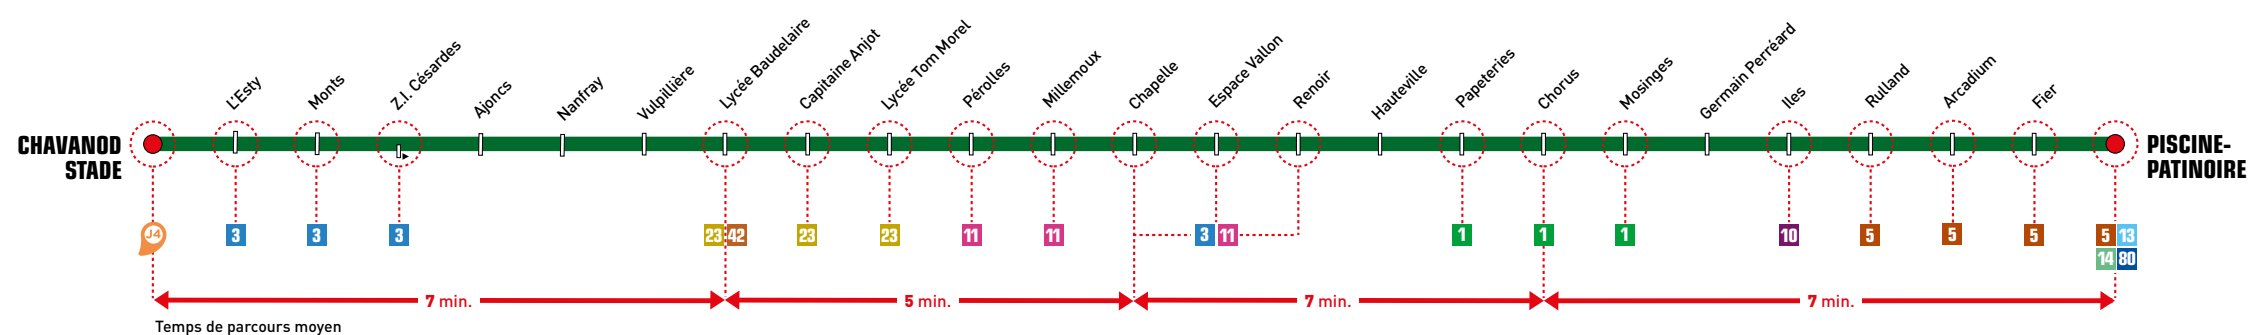

BUS TOUTES LES 15MIN*

12

Valable à partir du **2 septembre 2024**

LIGNE TRANSVERSALE

Correspondance avec la ligne 13 vers Colmyr

Chavanod Stade
Piscine-Patinoire

PublicisLMA Amnecy - © SIBRA - 08/2024

Piscine-Patinoire
→ Chavanod Stade
Toute l'année du lundi au samedi

➤ **RETROUVEZ L'HORAIRE EN TEMPS RÉEL À VOTRE ARRÊT SUR L'APPLI SIBRA**

Cette ligne est entièrement accessible aux personnes à mobilité réduite et aux fauteuils roulants (véhicules à plancher surbaissé, emplacement réservé aux fauteuils et rampe d'accès).