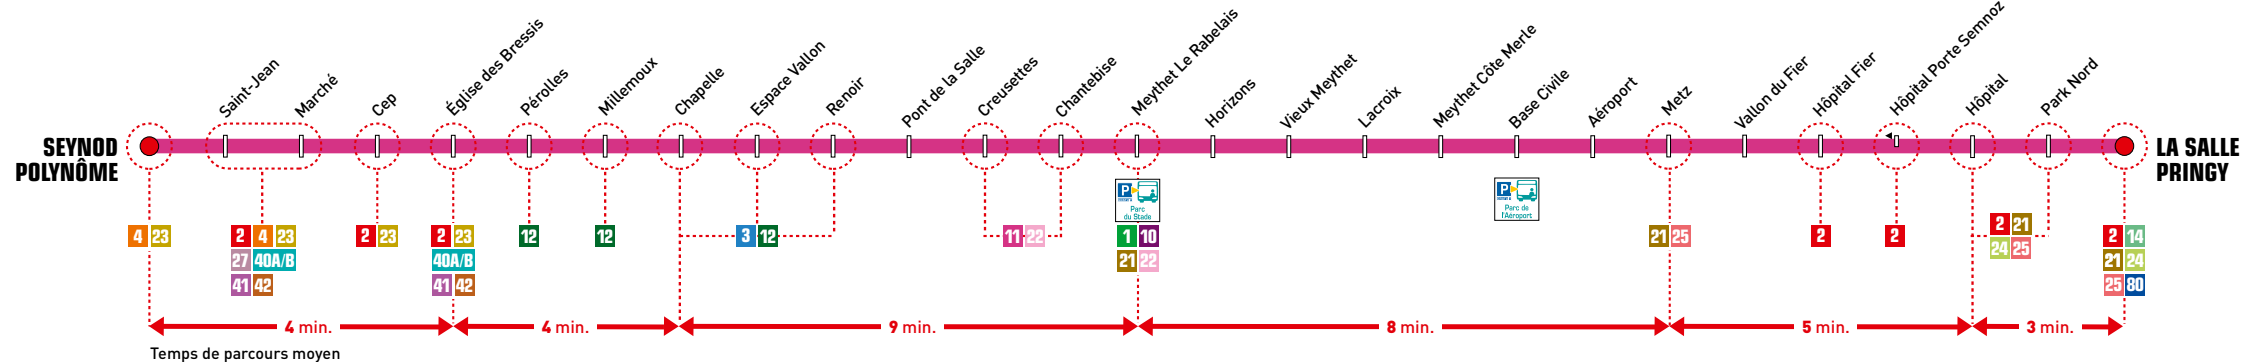

11
BUS
 TOUTES LES
 18MIN*

Valable à partir du
2 septembre 2024

Seynod Polynôme
La Salle Pringy

PublicisLMA Anecy - © SIBRA - 08/2024

BUS
TOUTES LES
18MIN*

Seynod Polynôme
→ La Salle Pringy

Toute l'année du lundi au samedi

RETROUVEZ L'HORAIRE
EN TEMPS RÉEL À VOTRE
ARRÊT SUR L'APPLI SIBRA

Cette ligne est entièrement accessible aux personnes à mobilité réduite et aux fauteuils roulants (véhicules à plancher surbaissé, emplacement réservé aux fauteuils et rampe d'accès).