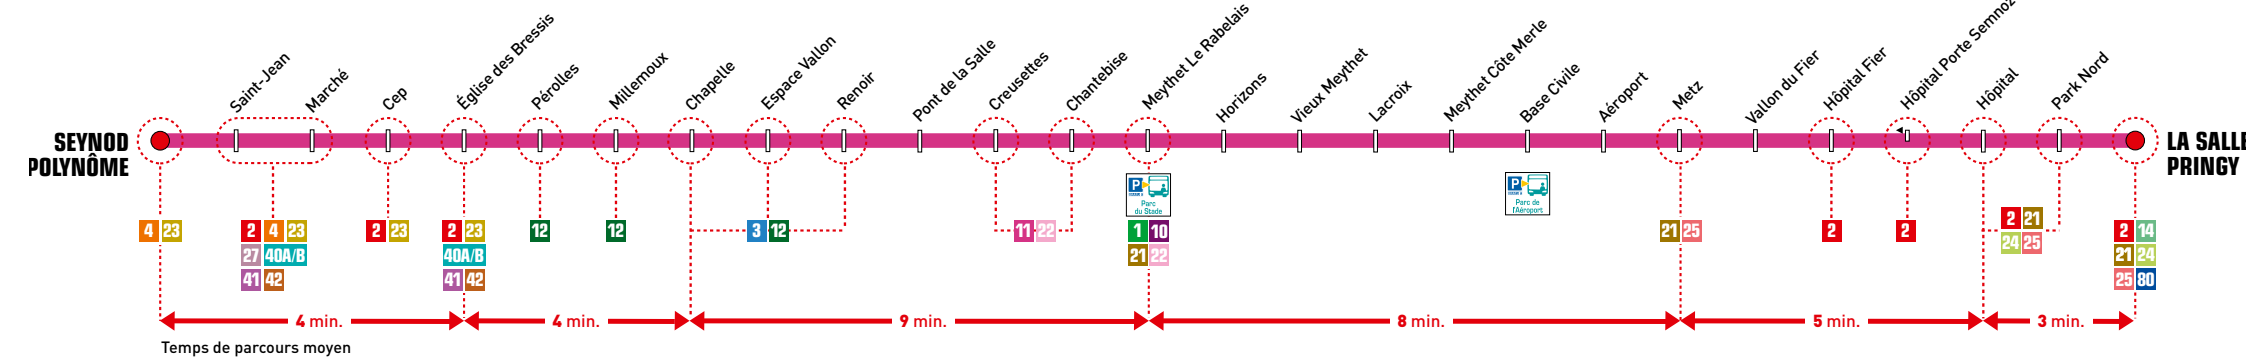

La Salle Pringy
 → Seynod Polynôme
 Toute l'année du lundi au samedi

LA SALLE PRINGY	06:30	06:57	07:16	07:33	07:51	08:10	08:28	08:48	09:06	09:24	09:42	10:00	10:18	10:36	10:54	11:12	11:30	11:48	12:06	12:24	12:42	13:00	13:18	13:36	13:54	14:13	14:31	14:50	15:08	15:26	15:42	16:00	16:16	16:34	16:53	17:11	17:30	17:48	18:08	18:28	18:46	19:02	19:22	19:42	20:01	20:21	20:41
Hôpital	06:32	06:59	07:18	07:35	07:53	08:12	08:30	08:50	09:08	09:26	09:44	10:02	10:20	10:38	10:56	11:14	11:32	11:50	12:08	12:26	12:44	13:02	13:20	13:38	13:56	14:15	14:33	14:52	15:10	15:28	15:44	16:02	16:18	16:36	16:55	17:13	17:32	17:50	18:10	18:30	18:48	19:04	19:24	19:44	20:02	20:22	20:42
Vallon du Fier	06:35	07:02	07:21	07:38	07:56	08:15	08:33	08:53	09:11	09:29	09:47	10:05	10:23	10:41	10:59	11:17	11:35	11:53	12:11	12:29	12:47	13:05	13:23	13:41	13:59	14:18	14:36	14:55	15:13	15:31	15:47	16:06	16:22	16:40	16:59	17:17	17:35	17:53	18:13	18:33	18:51	19:07	19:27	19:47	20:05	20:25	20:45
Aéroport	06:39	07:07	07:26	07:43	08:01	08:19	08:37	08:57	09:15	09:33	09:51	10:09	10:27	10:45	11:03	11:21	11:39	11:57	12:15	12:33	12:51	13:09	13:27	13:45	14:03	14:22	14:41	15:00	15:18	15:35	15:52	16:11	16:27	16:45	17:04	17:22	17:40	17:58	18:18	18:37	18:55	19:11	19:31	19:51	20:09	20:29	20:49
Lacroix	06:43	07:11	07:30	07:47	08:05	08:23	08:41	09:01	09:19	09:37	09:55	10:13	10:31	10:49	11:07	11:25	11:43	12:01	12:19	12:37	12:55	13:13	13:31	13:49	14:07	14:26	14:45	15:04	15:22	15:39	15:56	16:15	16:31	16:49	17:07	17:25	17:44	18:02	18:22	18:40	18:58	19:14	19:34	19:54	20:12	20:32	20:51
Meythet Le Rabelais	06:46	07:14	07:33	07:50	08:08	08:26	08:44	09:04	09:22	09:40	09:58	10:16	10:34	10:52	11:10	11:28	11:46	12:04	12:22	12:40	12:58	13:16	13:34	13:52	14:10	14:29	14:48	15:07	15:25	15:42	15:59	16:19	16:35	16:53	17:11	17:29	17:47	18:05	18:25	18:43	19:01	19:17	19:37	19:57	20:15	20:35	20:54
Creusettes	06:46	07:14	07:34	07:51	08:09	08:27	08:45	09:04	09:22	09:40	09:58	10:16	10:34	10:52	11:10	11:28	11:46	12:04	12:22	12:40	12:58	13:16	13:34	13:52	14:10	14:29	14:48	15:07	15:25	15:42	15:59	16:20	16:36	16:54	17:12	17:30	17:48	18:06	18:25	18:43	19:01	19:17	19:37	19:57	20:15	20:35	20:54
Pont de la Salle	06:53	07:22	07:43	08:00	08:18	08:35	08:53	09:12	09:30	09:47	10:05	10:23	10:41	11:00	11:18	11:36	11:54	12:12	12:30	12:47	13:05	13:24	13:42	14:00	14:18	14:37	14:56	15:15	15:33	15:50	16:07	16:28	16:44	17:02	17:21	17:39	17:56	18:14	18:33	18:51	19:08	19:24	19:44	20:04	20:22	20:41	21:00
Espace Vallon	06:54	07:23	07:44	08:01	08:19	08:36	08:54	09:13	09:31	09:48	10:06	10:24	10:42	11:01	11:19	11:37	11:55	12:13	12:31	12:48	13:06	13:25	13:43	14:01	14:19	14:38	14:57	15:16	15:34	15:51	16:08	16:29	16:45	17:03	17:22	17:40	17:57	18:15	18:34	18:52	19:09	19:25	19:45	20:05	20:23	20:42	21:01
Millemoux	06:56	07:25	07:46	08:03	08:21	08:38	08:56	09:15	09:33	09:50	10:08	10:26	10:44	11:03	11:21	11:39	11:57	12:15	12:33	12:50	13:08	13:27	13:45	14:03	14:21	14:40	14:59	15:18	15:36	15:53	16:10	16:31	16:48	17:06	17:25	17:43	18:00	18:18	18:37	18:55	19:12	19:27	19:47	20:07	20:25	20:44	21:03
Église des Bressis	06:59	07:29	07:51	08:08	08:26	08:43	09:01	09:19	09:37	09:54	10:12	10:30	10:48	11:07	11:25	11:43	12:01	12:19	12:37	12:54	13:12	13:31	13:49	14:07	14:25	14:44	15:03	15:22	15:40	15:57	16:14	16:35	16:53	17:12	17:30	17:48	18:05	18:23	18:42	19:00	19:17	19:31	19:50	20:10	20:28	20:47	21:06
SEYNOD POLYNÔME	07:02	07:33	07:55	08:13	08:30	08:47	09:05	09:23	09:41	09:58	10:16	10:34	10:52	11:11	11:29	11:47	12:05	12:23	12:41	12:58	13:16	13:35	13:53	14:11	14:29	14:48	15:07	15:26	15:44	16:01	16:18	16:39	16:57	17:16	17:34	17:52	18:09	18:27	18:46	19:04	19:21	19:35	19:54	20:13	20:31	20:50	21:09