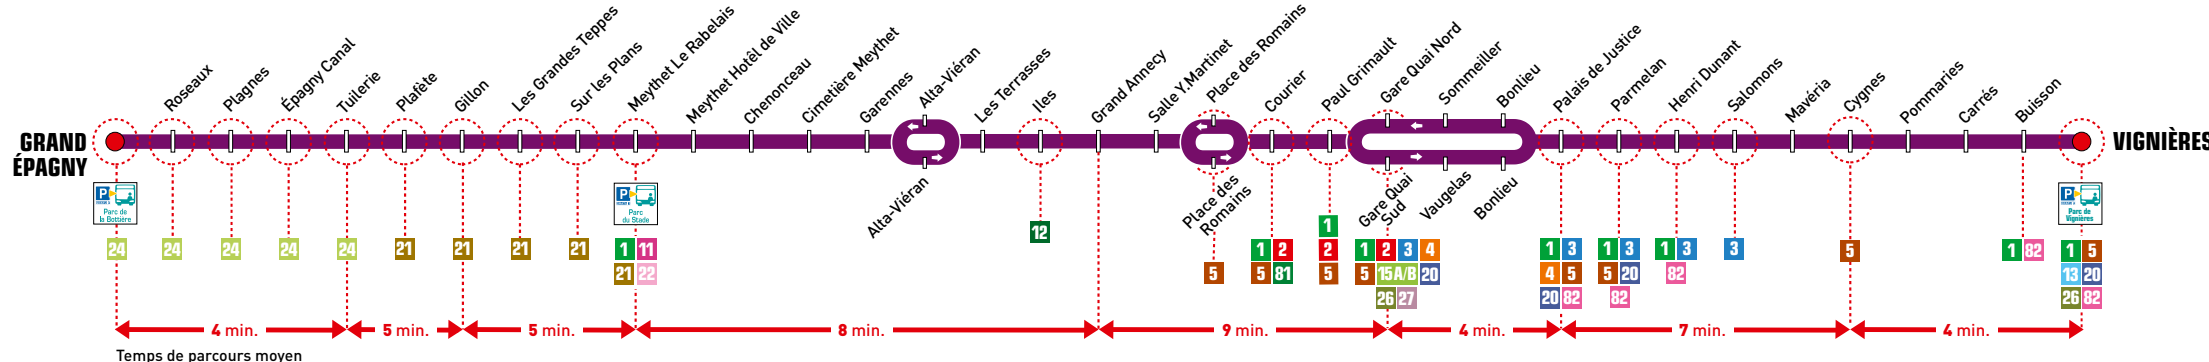

Cette ligne est entièrement accessible aux personnes à mobilité réduite et aux fauteuils roulants (véhicules à plancher surbaissé, emplacement réservé aux fauteuils et rampe d'accès).

GRAND ÉPAGNY	05:56	06:16	06:31	06:47	07:03	07:19	07:37	07:56	08:16	08:34	08:53	09:12	09:29	09:48	10:06	10:23	10:39	10:56	11:13	11:30	11:47	12:06	12:28	12:45	13:02	13:19	13:37	13:54	14:11	14:27	14:44	15:02	15:22	15:41	16:05	16:27	16:46	17:02	17:27	17:45	18:04	18:23	18:43	19:04	19:21	19:39	19:58	20:21	20:44
Tuilerie	05:59	06:19	06:34	06:51	07:07	07:23	07:41	08:00	08:20	08:38	08:57	09:16	09:33	09:52	10:10	10:27	10:43	11:00	11:17	11:34	11:51	12:10	12:32	12:49	13:06	13:23	13:41	13:58	14:15	14:31	14:48	15:06	15:26	15:45	16:09	16:31	16:50	17:06	17:31	17:49	18:08	18:27	18:47	19:08	19:25	19:43	20:02	20:25	20:48
Gillon	06:03	06:23	06:38	06:55	07:11	07:27	07:45	08:04	08:25	08:42	09:01	09:20	09:37	09:56	10:14	10:31	10:48	11:05	11:22	11:39	11:56	12:15	12:37	12:53	13:10	13:27	13:45	14:03	14:20	14:36	14:53	15:11	15:31	15:50	16:14	16:36	16:55	17:11	17:36	17:54	18:13	18:32	18:52	19:13	19:30	19:47	20:06	20:29	20:52
Meythet le Rabelais	06:08	06:28	06:43	06:59	07:15	07:32	07:50	08:09	08:30	08:47	09:06	09:25	09:42	10:01	10:19	10:36	10:52	11:09	11:26	11:43	12:00	12:19	12:41	12:57	13:14	13:31	13:49	14:07	14:24	14:40	14:57	15:15	15:35	15:54	16:19	16:41	17:00	17:16	17:41	17:59	18:18	18:36	18:56	19:17	19:34	19:51	20:10	20:33	20:56
Alta-Viéran	06:13	06:33	06:48	07:04	07:20	07:37	07:55	08:14	08:35	08:52	09:11	09:30	09:47	10:06	10:24	10:41	10:57	11:14	11:31	11:48	12:05	12:24	12:46	13:02	13:19	13:36	13:54	14:12	14:29	14:45	15:02	15:20	15:40	15:59	16:24	16:46	17:06	17:21	17:46	18:04	18:23	18:41	19:01	19:22	19:39	19:56	20:14	20:37	21:00
Grand Annecy	06:16	06:36	06:51	07:07	07:24	07:41	07:59	08:18	08:39	08:56	09:14	09:33	09:50	10:09	10:27	10:44	11:00	11:17	11:34	11:51	12:08	12:28	12:49	13:05	13:22	13:39	13:58	14:15	14:32	14:48	15:05	15:24	15:44	16:04	16:28	16:50	17:10	17:25	17:50	18:07	18:26	18:44	19:04	19:25	19:42	19:59	20:17	20:40	21:03
Place des Romains	06:19	06:39	06:54	07:10	07:27	07:45	08:03	08:22	08:43	09:00	09:18	09:37	09:54	10:13	10:31	10:48	11:04	11:20	11:37	11:54	12:12	12:32	12:53	13:09	13:26	13:43	14:02	14:18	14:35	14:52	15:09	15:28	15:48	16:08	16:32	16:54	17:14	17:29	17:54	18:11	18:29	18:47	19:07	19:28	19:45	20:02	20:20	20:43	21:06
GARE QUAI SUD	06:23	06:43	06:59	07:16	07:33	07:51	08:09	08:28	08:49	09:06	09:24	09:43	10:00	10:19	10:37	10:54	11:10	11:26	11:43	12:00	12:18	12:38	12:59	13:16	13:33	13:50	14:08	14:24	14:41	14:58	15:16	15:34	15:54	16:14	16:38	17:00	17:20	17:37	18:00	18:19	18:35	18:53	19:13	19:34	19:51	20:08	20:26	20:49	21:11
Parmelan	06:27	06:47	07:03	07:20	07:38	07:56	08:14	08:33	08:54	09:11	09:29	09:48	10:05	10:24	10:42	10:59	11:15	11:31	11:48	12:05	12:23	12:43	13:04	13:21	13:38	13:55	14:14	14:29	14:46	15:03	15:21	15:39	15:59	16:20	16:43	17:05	17:25	17:42	18:05	18:23	18:40	18:58	19:18	19:39	19:56	20:13	20:30	20:53	21:15
Salomons	06:29	06:49	07:06	07:23	07:41	07:59	08:17	08:36	08:57	09:14	09:32	09:51	10:08	10:27	10:45	11:02	11:18	11:34	11:51	12:08	12:26	12:46	13:07	13:24	13:41	13:58	14:17	14:32	14:49	15:06	15:24	15:42	16:02	16:23	16:46	17:09	17:29	17:46	18:09	18:26	18:43	19:01	19:21	19:42	19:59	20:16	20:33	20:56	21:18
Pommaries	06:31	06:51	07:08	07:25	07:44	08:01	08:21	08:39	08:59	09:16	09:34	09:53	10:10	10:29	10:48	11:05	11:22	11:37	11:55	12:12	12:29	12:49	13:10	13:27	13:43	14:01	14:19	14:34	14:52	15:09	15:27	15:46	16:06	16:27	16:50	17:13	17:33	17:50	18:13	18:30	18:46	19:04	19:24	19:44	20:01	20:18	20:35	20:58	21:21
VIGNIÈRES	06:34	06:54	07:11	07:28	07:47	08:04	08:24	08:42	09:02	09:19	09:37	09:56	10:13	10:32	10:51	11:08	11:25	11:40	11:58	12:15	12:32	12:52	13:13	13:30	13:46	14:04	14:22	14:37	14:55	15:12	15:30	15:49	16:09	16:30	16:53	17:16	17:36	17:53	18:16	18:34	18:49	19:07	19:27	19:47	20:04	20:21	20:38	21:01	21:24