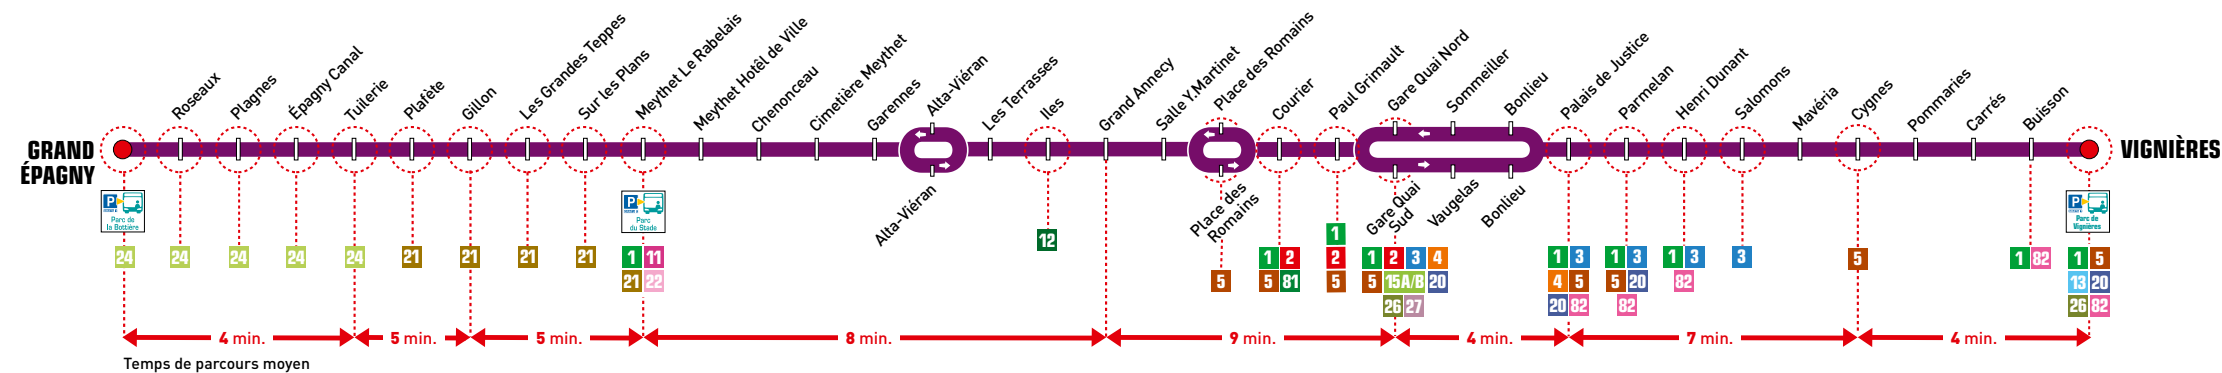

Vignières
→ Grand Épagny
Toute l'année du lundi au samedi

VIGNIÈRES	05:31	05:51	06:12	06:31	06:47	07:05	07:22	07:37	07:58	08:16	08:35	08:54	09:12	09:30	09:49	10:09	10:27	10:45	11:03	11:19	11:34	11:52	12:09	12:26	12:45	13:04	13:22	13:39	13:56	14:17	14:35	14:51	15:08	15:27	15:46	16:05	16:28	16:46	17:06	17:26	17:46	18:07	18:27	18:46	19:01	19:18	19:37	19:56	20:15	20:34
Pommaries	05:33	05:53	06:14	06:33	06:49	07:07	07:25	07:40	08:01	08:19	08:38	08:57	09:15	09:33	09:52	10:12	10:30	10:48	11:06	11:22	11:37	11:55	12:12	12:29	12:48	13:07	13:25	13:42	13:59	14:20	14:38	14:54	15:11	15:30	15:49	16:08	16:31	16:49	17:09	17:29	17:49	18:10	18:30	18:49	19:04	19:21	19:40	19:59	20:17	20:36
Salomons	05:36	05:56	06:17	06:36	06:52	07:10	07:28	07:43	08:04	08:22	08:42	09:00	09:18	09:36	09:55	10:15	10:33	10:51	11:10	11:25	11:41	11:59	12:16	12:32	12:51	13:10	13:28	13:45	14:02	14:23	14:41	14:57	15:15	15:34	15:53	16:12	16:35	16:53	17:13	17:33	17:53	18:15	18:34	18:52	19:07	19:24	19:43	20:02	20:20	20:39
Parmelan	05:39	05:59	06:20	06:39	06:55	07:13	07:32	07:47	08:08	08:26	08:46	09:04	09:22	09:40	09:59	10:19	10:37	10:55	11:14	11:29	11:45	12:03	12:20	12:36	12:55	13:14	13:31	13:49	14:06	14:27	14:45	15:01	15:19	15:38	15:57	16:16	16:39	16:58	17:18	17:38	17:58	18:20	18:38	18:56	19:11	19:28	19:46	20:05	20:23	20:42
GARE QUAI NORD	05:44	06:04	06:25	06:44	07:00	07:19	07:38	07:53	08:15	08:32	08:52	09:10	09:28	09:46	10:05	10:25	10:43	11:02	11:20	11:35	11:51	12:09	12:27	12:43	13:02	13:21	13:38	13:55	14:12	14:34	14:52	15:07	15:26	15:45	16:04	16:23	16:47	17:06	17:26	17:46	18:06	18:28	18:45	19:03	19:17	19:34	19:52	20:11	20:29	20:48
Place des Romains	05:47	06:07	06:28	06:47	07:03	07:22	07:42	07:58	08:20	08:37	08:56	09:14	09:33	09:50	10:09	10:29	10:47	11:06	11:24	11:39	11:56	12:13	12:31	12:47	13:06	13:25	13:42	13:59	14:16	14:39	14:56	15:11	15:31	15:50	16:09	16:28	16:53	17:12	17:31	17:51	18:11	18:33	18:49	19:07	19:21	19:38	19:56	20:14	20:32	20:51
Grand Anancy	05:50	06:11	06:31	06:50	07:07	07:26	07:46	08:01	08:23	08:40	09:00	09:18	09:36	09:54	10:13	10:33	10:51	11:10	11:28	11:43	11:59	12:17	12:35	12:50	13:10	13:28	13:46	14:03	14:20	14:42	15:00	15:15	15:35	15:53	16:12	16:31	16:56	17:15	17:34	17:54	18:14	18:36	18:53	19:11	19:25	19:42	20:00	20:18	20:35	20:54
Alta-Viéran	05:54	06:15	06:35	06:54	07:12	07:30	07:51	08:07	08:29	08:46	09:04	09:22	09:42	09:58	10:17	10:37	10:55	11:14	11:32	11:47	12:04	12:21	12:39	12:54	13:14	13:32	13:50	14:08	14:24	14:47	15:04	15:19	15:41	15:59	16:18	16:37	17:02	17:21	17:40	17:59	18:19	18:41	18:57	19:15	19:29	19:46	20:04	20:22	20:39	20:58
Meythet Le Rabelais	05:59	06:20	06:41	07:00	07:18	07:36	07:58	08:14	08:35	08:52	09:10	09:28	09:48	10:04	10:23	10:43	11:01	11:20	11:38	11:53	12:10	12:27	12:45	13:00	13:20	13:38	13:56	14:14	14:30	14:53	15:10	15:25	15:47	16:05	16:24	16:43	17:08	17:27	17:46	18:05	18:25	18:47	19:02	19:21	19:34	19:52	20:09	20:27	20:44	21:03
Gillon	06:02	06:23	06:45	07:03	07:22	07:40	08:02	08:18	08:39	08:56	09:14	09:32	09:52	10:08	10:27	10:47	11:05	11:24	11:42	11:57	12:14	12:31	12:48	13:03	13:23	13:42	14:00	14:18	14:34	14:57	15:14	15:29	15:51	16:09	16:28	16:47	17:12	17:31	17:50	18:09	18:29	18:50	19:05	19:24	19:37	19:55	20:12	20:31	20:48	21:07
Tuilerie	06:05	06:26	06:48	07:06	07:24	07:43	08:05	08:21	08:42	08:59	09:17	09:35	09:55	10:11	10:30	10:50	11:08	11:27	11:45	12:00	12:17	12:34	12:51	13:06	13:26	13:45	14:03	14:21	14:37	15:00	15:17	15:32	15:54	16:12	16:31	16:50	17:15	17:34	17:53	18:12	18:32	18:53	19:08	19:27	19:39	19:57	20:14	20:33	20:50	21:09
GRAND ÉPAGNY	06:09	06:30	06:52	07:10	07:28	07:47	08:09	08:25	08:46	09:03	09:22	09:40	09:59	10:16	10:35	10:55	11:12	11:31	11:50	12:04	12:21	12:38	12:55	13:10	13:30	13:49	14:07	14:25	14:41	15:05	15:22	15:37	15:58	16:17	16:36	16:55	17:20	17:38	17:57	18:16	18:36	18:57	19:12	19:31	19:43	20:01	20:18	20:37	20:54	21:13