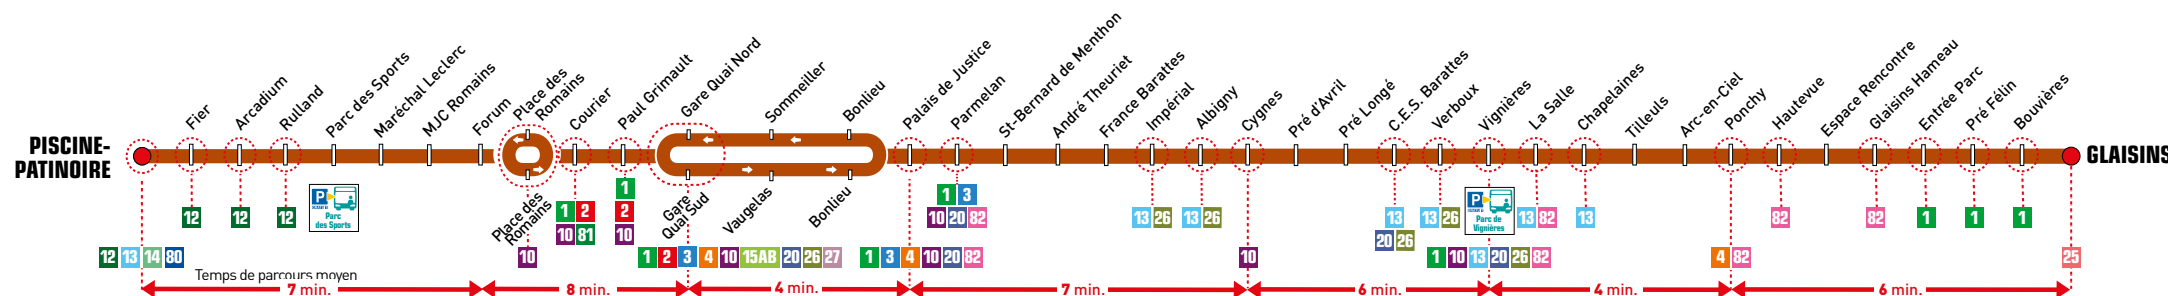

Piscine-Patinoire ⇄ Glaisins

Du lundi au vendredi jusqu'à l'été

> RETROUVEZ L'HORAIRE EN TEMPS RÉEL À VOTRE ARRÊT SUR L'APPLI SIBRA

Cette ligne est entièrement accessible aux personnes à mobilité réduite et aux fauteuils roulants (véhicules à plancher surbaissé, emplacement réservé aux fauteuils et rampe d'accès).