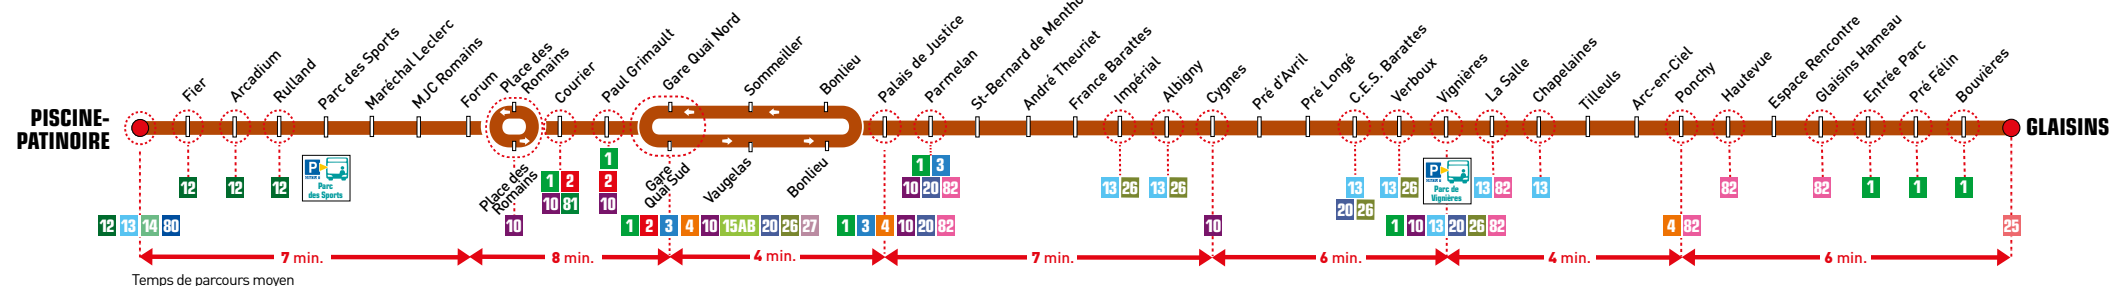

Piscine-Patinoire ↔ Glaisins

Samedi et l'été

PÉRIODES DE FONCTIONNEMENT

Été | du 30 juin au 31 août 2025

PISCINE-PATINOIRE	05:45	06:05	06:25	06:39	06:54	07:08	07:21	07:35	07:49	08:05	08:21	08:37	08:53	09:09	09:25	09:41	09:57	10:13	10:29	10:46	11:02	11:18	11:34	11:51	12:07	12:23	12:40	12:57	13:15	13:32	13:48	14:05	14:20	14:36	14:53	15:11	15:28	15:44	16:00	16:17	16:33	16:49	17:03	17:19	17:35	17:52	18:10	18:28	18:45	19:02	19:20	19:38	19:55
Arcadium	05:46	06:06	06:26	06:40	06:55	07:09	07:22	07:36	07:50	08:07	08:23	08:39	08:55	09:11	09:27	09:43	09:59	10:15	10:31	10:48	11:04	11:19	11:35	11:52	12:08	12:24	12:41	12:58	13:16	13:33	13:49	14:06	14:22	14:38	14:55	15:13	15:30	15:46	16:02	16:19	16:35	16:51	17:05	17:21	17:37	17:54	18:11	18:29	18:46	19:03	19:21	19:39	19:56
Parc des Sports	05:48	06:08	06:28	06:42	06:57	07:11	07:24	07:39	07:53	08:09	08:25	08:41	08:57	09:13	09:29	09:45	10:01	10:17	10:33	10:50	11:06	11:22	11:38	11:55	12:11	12:27	12:44	13:01	13:19	13:36	13:52	14:09	14:24	14:40	14:57	15:15	15:32	15:48	16:04	16:21	16:37	16:53	17:07	17:23	17:39	17:56	18:14	18:32	18:49	19:06	19:24	19:41	19:58
Place des Romains	05:52	06:12	06:32	06:46	07:01	07:15	07:28	07:43	07:57	08:14	08:30	08:46	09:02	09:18	09:34	09:50	10:06	10:22	10:38	10:55	11:11	11:26	11:42	11:59	12:15	12:31	12:48	13:05	13:23	13:40	13:56	14:13	14:29	14:45	15:02	15:20	15:37	15:53	16:09	16:26	16:42	16:58	17:12	17:28	17:44	18:01	18:18	18:36	18:53	19:10	19:28	19:45	20:02
GARE QUAI SUD	05:56	06:16	06:36	06:50	07:05	07:19	07:32	07:47	08:02	08:19	08:35	08:51	09:07	09:23	09:39	09:55	10:11	10:27	10:43	11:00	11:16	11:32	11:48	12:05	12:21	12:38	12:55	13:12	13:29	13:46	14:02	14:19	14:35	14:51	15:08	15:26	15:43	16:00	16:16	16:33	16:48	17:04	17:18	17:34	17:50	18:07	18:24	18:41	18:58	19:15	19:33	19:50	20:07
Parmelan	06:00	06:20	06:40	06:54	07:09	07:23	07:37	07:52	08:07	08:24	08:40	08:56	09:12	09:28	09:44	10:00	10:16	10:32	10:48	11:05	11:21	11:37	11:53	12:10	12:26	12:43	13:00	13:17	13:34	13:51	14:07	14:24	14:41	14:57	15:14	15:32	15:49	16:06	16:22	16:39	16:54	17:10	17:24	17:40	17:56	18:13	18:30	18:47	19:04	19:21	19:39	19:55	20:12
Impérial	06:03	06:23	06:43	06:57	07:12	07:27	07:41	07:56	08:11	08:28	08:44	09:00	09:16	09:32	09:49	10:05	10:21	10:37	10:53	11:10	11:26	11:42	11:58	12:15	12:31	12:48	13:05	13:22	13:39	13:56	14:12	14:29	14:46	15:02	15:19	15:37	15:54	16:11	16:27	16:44	16:59	17:15	17:29	17:45	18:01	18:18	18:35	18:52	19:09	19:26	19:44	20:00	20:17
C.E.S. Barattes	06:07	06:27	06:47	07:01	07:16	07:31	07:45	08:00	08:16	08:33	08:49	09:05	09:21	09:37	09:54	10:10	10:26	10:42	10:59	11:16	11:32	11:48	12:04	12:21	12:37	12:54	13:10	13:27	13:44	14:01	14:17	14:34	14:51	15:07	15:25	15:43	16:00	16:17	16:33	16:50	17:05	17:21	17:35	17:51	18:07	18:24	18:41	18:58	19:15	19:32	19:50	20:05	20:22
Vignières	06:10	06:30	06:50	07:04	07:19	07:34	07:48	08:03	08:19	08:36	08:52	09:08	09:24	09:40	09:57	10:13	10:29	10:45	11:02	11:19	11:35	11:51	12:07	12:24	12:40	12:57	13:13	13:30	13:47	14:04	14:20	14:37	14:54	15:10	15:28	15:46	16:04	16:21	16:37	16:54	17:09	17:25	17:39	17:55	18:11	18:28	18:44	19:01	19:18	19:35	19:53	20:08	20:25
Ponchy	06:13	06:33	06:53	07:07	07:22	07:37	07:51	08:06	08:22	08:39	08:55	09:11	09:27	09:43	10:00	10:16	10:32	10:48	11:05	11:22	11:38	11:54	12:10	12:27	12:43	13:00	13:16	13:33	13:50	14:07	14:23	14:40	14:57	15:13	15:32	15:50	16:08	16:25	16:41	16:58	17:13	17:29	17:43	17:59	18:15	18:32	18:48	19:05	19:22	19:38	19:56	20:11	20:28
Espace Rencontre	06:14	06:34	06:54	07:08	07:23	07:38	07:52	08:07	08:23	08:40	08:56	09:12	09:28	09:44	10:01	10:17	10:33	10:49	11:06	11:23	11:39	11:55	12:11	12:28	12:44	13:01	13:17	13:34	13:51	14:08	14:24	14:41	14:58	15:14	15:33	15:51	16:09	16:26	16:42	16:59	17:14	17:30	17:44	18:00	18:16	18:33	18:49	19:06	19:23	19:39	19:57	20:12	20:29
GLAISINS	06:18	06:38	06:58	07:13	07:28	07:43	07:57	08:12	08:28	08:45	09:01	09:17	09:33	09:49	10:06	10:22	10:38	10:54	11:11	11:28	11:44	12:00	12:16	12:33	12:49	13:06	13:22	13:39	13:56	14:13	14:29	14:46	15:03	15:19	15:38	15:56	16:14	16:31	16:47	17:04	17:19	17:35	17:49	18:05	18:21	18:38	18:54	19:11	19:28	19:44	20:02	20:17	20:34
GLAISINS	05:48	06:10	06:29	06:48	07:04	07:20	07:35	07:51	08:06	08:23	08:38	08:54	09:10	09:25	09:41	09:58	10:14	10:30	10:46	11:02	11:18	11:35	11:51	12:07	12:24	12:41	12:57	13:14	13:29	13:44	13:58	14:13	14:28	14:44	15:00	15:16	15:32	15:48	16:04	16:19	16:36	16:52	17:09	17:24	17:42	17:57	18:14	18:31	18:49	19:07	19:27	19:48	
Espace Rencontre	05:51	06:13	06:32	06:51	07:07	07:23	07:38	07:54	08:10	08:27	08:42	08:58	09:14	09:29	09:45	10:02	10:18	10:34	10:50	11:06	11:22	11:38	11:54	12:10	12:27	12:44	13:00	13:17	13:32	13:47	14:02	14:17	14:32	14:48	15:04	15:20	15:36	15:52	16:08	16:23	16:40	16:56	17:10	17:28	17:46	18:01	18:18	18:35	18:52	19:10	19:30	19:51	
Ponchy	05:52	06:14	06:33	06:52	07:08	07:24	07:39	07:55	08:11	08:28	08:43	08:59	09:15	09:30	09:46	10:03	10:19	10:35	10:51	11:07	11:23	11:39	11:55	12:11	12:28	12:45	13:01	13:18	13:33	13:48	14:03	14:18	14:33	14:49	15:05	15:21	15:37	15:53	16:09	16:24	16:41	16:57	17:14	17:29	17:47	18:02	18:19	18:36	18:53	19:11	19:31	19:52	
Vignières	05:56	06:18	06:37	06:56	07:13	07:29	07:44	08:00	08:16	08:33	08:48	09:04	09:20	09:35	09:51	10:08	10:24	10:40	10:56	11:12	11:28	11:44	12:00	12:16	12:33	12:50	13:06	13:23	13:38	13:53	14:08	14:23	14:38	14:54	15:10	15:26	15:42	15:58	16:14	16:29	16:46	17:02	17:19	17:34	17:52	18:07	18:24	18:41	18:58	19:16	19:35	19:56	
C.E.S. Barattes	05:58	06:20	06:39	06:58	07:15	07:31	07:46	08:02	08:19	08:36	08:51	09:07	09:23	09:38	09:54	10:11	10:27	10:43	10:59	11:15	11:31	11:47	12:03	12:19	12:36	12:53	13:09	13:26	13:41	13:56	14:11	14:26	14:41	14:57	15:13	15:29	15:45	16:01	16:17	16:32	16:49	17:05	17:22	17:37	17:55	18:10	18:27	18:44	19:01	19:18	19:37	19:58	
Impérial	06:01	06:23	06:42	07:02	07:19	07:35	07:51	08:07	08:24	08:41	08:56	09:12	09:28	09:43	09:59	10:16	10:32	10:48	11:04	11:20	11:36	11:52	12:08	12:24	12:41	12:58	13:14	13:31	13:46	14:01	14:16	14:31	14:46	15:02	15:18	15:34	15:50	16:06	16:22	16:37	16:54	17:10	17:27	17:42	18:00	18:15	18:32	18:49	19:06	19:23	19:42	20:03	
Parmelan	06:04	06:26	06:45	07:05	07:23	07:39	07:55	08:11	08:28	08:45	09:01	09:17	09:33	09:48	10:04	10:21	10:37	10:53	11:09	11:25	11:41	11:57	12:13	12:29	12:46	13:03	13:19	13:36	13:51	14:06	14:21	14:36	14:51	15:07	15:23	15:39	15:55	16:11	16:27	16:42	16:59	17:15	17:32	17:47	18:05	18:20	18:37	18:53	19:10	19:27	19:46	20:07	
GARE QUAI NORD	06:09	06:31	06:50	07:10	07:28	07:44	08:00	08:16	08:33	08:50	09:06	09:22	09:38	09:54	10:10	10:27	10:43	10:59	11:15	11:31	11:47	12:03	12:19	12:36	12:53	13:10	13:26	13:42	13:57	14:12	14:27	14:42	14:58	15:14	15:30	15:46	16:02	16:18	16:34	16:49	17:06	17:22	17:39	17:54	18:12	18:27	18:44	19:00	19:17	19:34	19:52	20:13	
Place des Romains	06:13	06:35	06:54	07:15	07:33	07:49	08:05	08:21	08:38	08:55	09:11	09:27	09:43	09:59	10:15	10:32	10:48	11:04	11:20	11:37	11:53	12:09	12:25	12:42	12:58	13:15	13:31	13:47	14:02	14:17	14:32	14:47	15:04	15:20	15:36	15:52	16:08	16:24	16:40	16:55	17:12	17:28	17:45	18:00	18:18	18:33	18:49	19:05	19:22	19:39	19:57	20:18	
Parc des Sports	06:15	06:37	06:56	07:17	07:35	07:51	08:07	08:23	08:40	08:57	09:13	09:30	09:46	10:02	10:18	10:35	10:51	11:07	11:23	11:40	11:56	12:12	12:28	12:45	13:01	13:18	13:34	13:50	14:05	14:20	14:35	14:50	15:07	15:23	15:39	15:55	16:11	16:27	16:43	16:58	17:15	17:31	17:48	18:03	18:21	18:36	18:52	19:08	19:25	19:42	20:00	20:21	
Arcadium	06:17																																																				