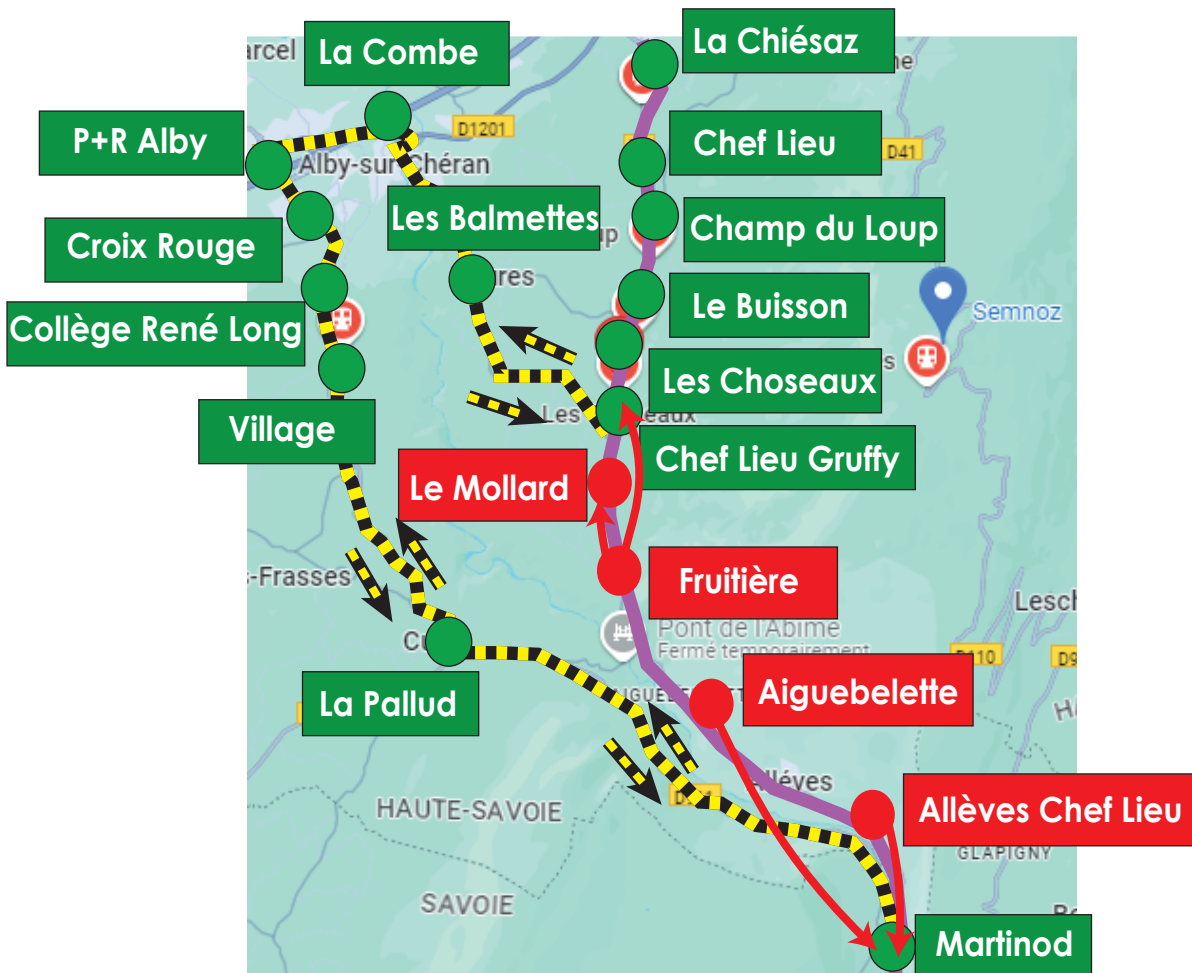

DEVIATION

Ligne 41

Du 16 au 18 juillet
2024
entre 07h30 et 17h30

Dans les deux sens de la circulation,
en raison de travaux,
les arrêts en **rouge** ne sont pas
desservis et sont reportés aux arrêts en **vert**.

Légende

- Arrêt non desservi
- Arrêt desservi
- Itinéraire modifié
- Itinéraire habituel ligne 41
- ← Sens de circulation
- ← Report

Merci de votre compréhension.

Pour tout renseignement : 04 50 10 04 04 / www.sibra.fr