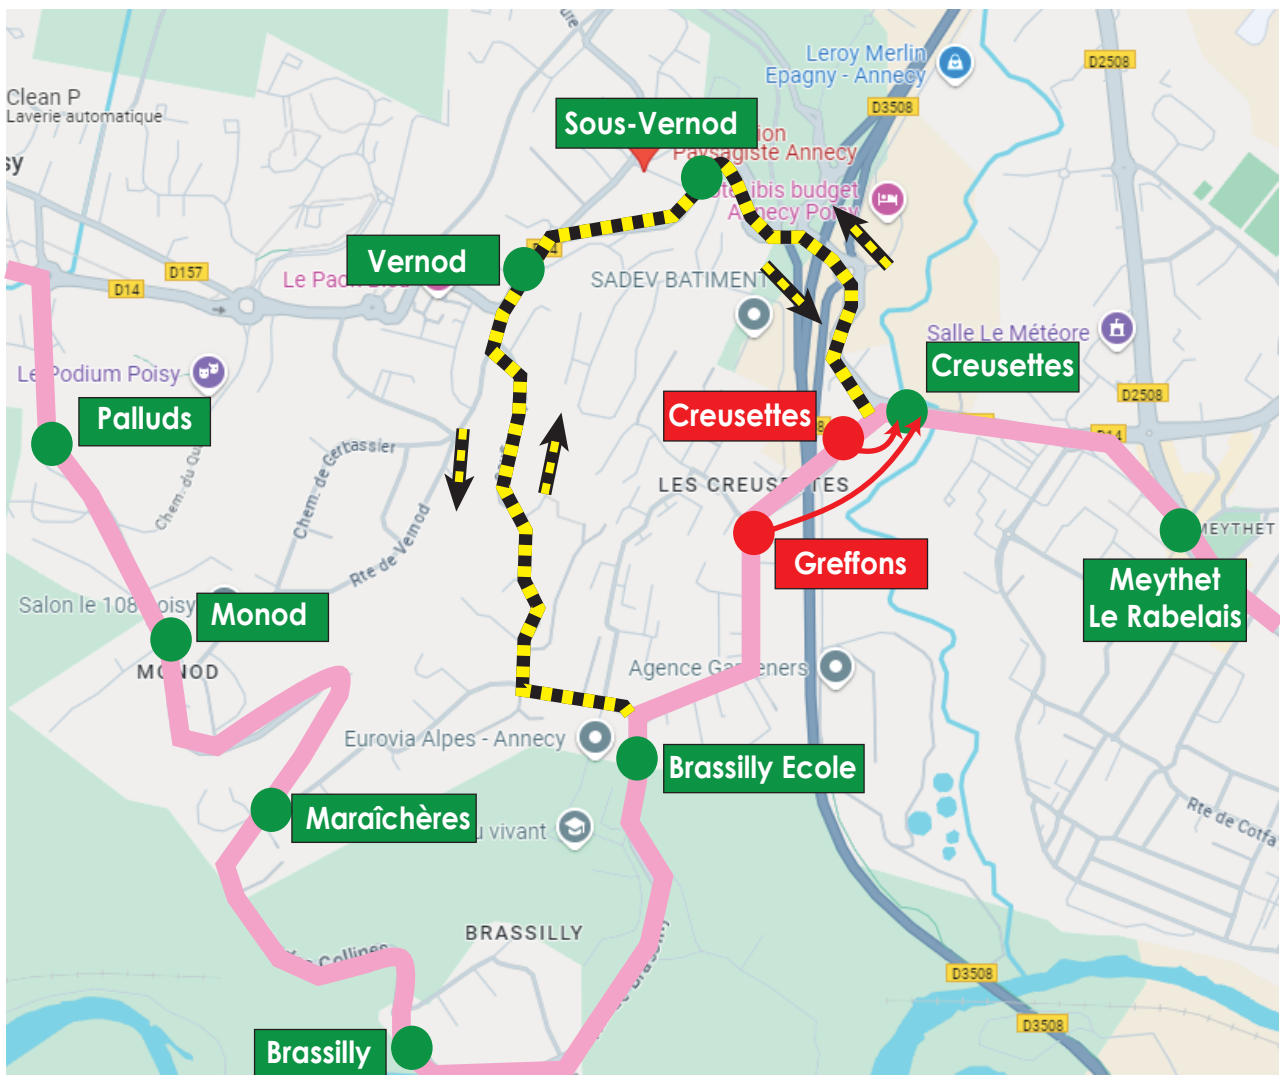

DEVIATION

Ligne 22

Du 29 juillet
au 09 août 2024

En raison de travaux,
dans les deux sens de la circulation,
les arrêts en **rouge** ne sont pas
desservis et sont reportés aux arrêts en **vert**.

Légende

- | | |
|---------------------|------------------------------|
| Arrêt non desservi | Arrêt desservi |
| Itinéraire modifié | Itinéraire habituel ligne 22 |
| Sens de circulation | Report |