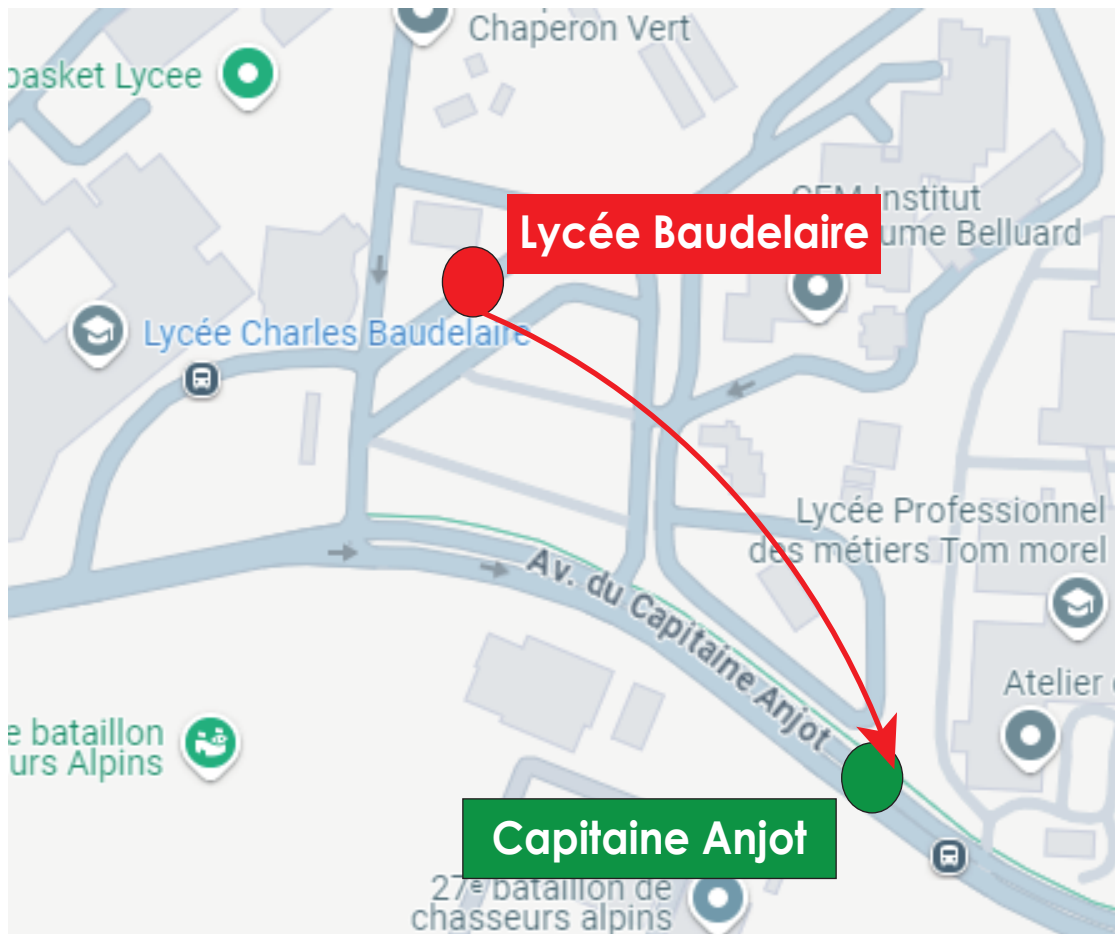

# ARRÊT REPORTÉ

Lignes **12** **23** **42** **J4**

Du mardi 9 juillet au  
dimanche 1er septembre  
2024

En raison de la fermeture du parking  
durant l'été, l'arrêt « Lycée Baudelaire »  
est reporté à l'arrêt « Capitaine Anjot ».