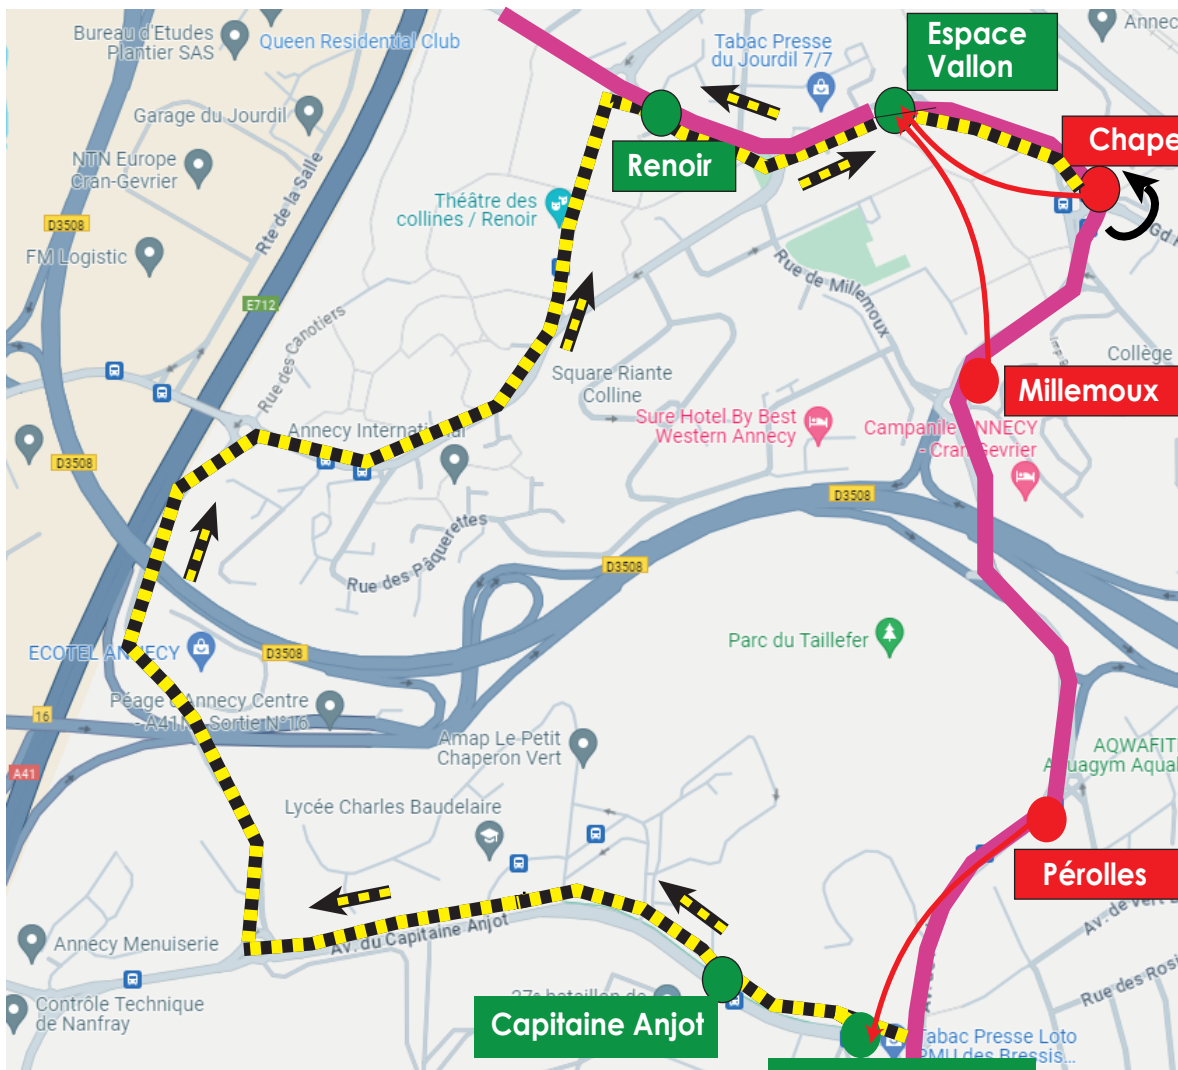

# DÉVIATION

## Ligne 11

A partir du 8 juillet 2024  
pour une durée estimée de  
4 semaines

En raison de travaux,  
dans le sens "La Salle Pringy",  
les arrêts en **rouge** ne sont pas desservis  
et sont reportés aux arrêts en **vert**.

### Légende

- Arrêt non desservi
- Arrêt desservi
- Itinéraire modifié
- Itinéraire habituel ligne 11
- ← Sens de circulation
- ← Report

Merci de votre compréhension.

Pour tout renseignement : 04 50 10 04 04 / [www.sibra.fr](http://www.sibra.fr)