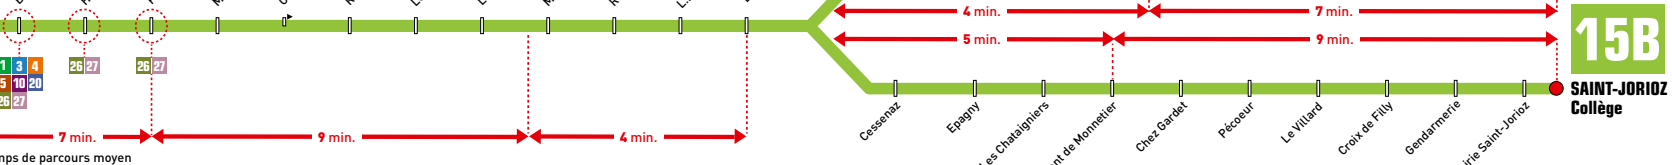

15A
15B

Valable à partir du
29 avril
2024

Gare d'Annecy
→ Duingt Église / Saint-Jorioz Collège

Du lundi au samedi, hors été

15AB

ANNECY
Gare Quai Est

PÔLE D'ÉCHANGE
1 2 3 4
5 10 20 25
Z

Gare d'Annecy
→ Duingt Église

Dimanche et jours fériés, hors été

15A
15B

Valable à partir du
29 avril
2024

BUS
TOUTES LES
25MIN*

NOUVEAU TERMINUS
GARE PÔLE D'ÉCHANGE

+ DE BUS L'ÉTÉ

INFOS : mobilites.grandannecy.fr

NOUVEAU

Les lignes Rythmo 1 2 3
et les lignes 15A 20 40A 80 82
circulent le dimanche et les jours fériés !

Le véhicule est accessible aux personnes
à mobilité réduite et aux fauteuils roulants (plateforme
élévatrice et emplacement réservé aux fauteuils).

LIGNE 15A UNIQUEMENT

GARE QUAI EST	08:30	09:45	12:15	13:30	14:45	16:00	17:20	18:40	19:45	21:30	22:45
Hôtel de Ville	08:34	09:49	12:21	13:35	14:50	16:06	17:26	18:46	19:49	21:34	22:49
Marquisats	08:38	09:53	12:27	13:40	14:55	16:11	17:31	18:51	19:54	21:39	22:54
Colmyr	08:38	09:53	12:27	13:40	14:55	16:11	17:31	18:51	19:54	21:39	22:54
Régina	08:41	09:56	12:29	13:42	14:57	16:14	17:34	18:53	19:56	21:41	22:56
Letraz	08:42	09:57	12:31	13:44	14:59	16:15	17:35	18:55	19:57	21:42	22:57
Mairie Sevrier	08:44	09:59	12:32	13:45	15:00	16:17	17:37	18:56	19:59	21:44	22:59
LP Roselières	08:47	10:02	12:35	13:48	15:03	16:20	17:40	18:59	20:01	21:46	23:01
ZAC Prés Vignobles	08:48	10:03	12:36	13:49	15:04	16:21	17:41	19:00	20:02	21:47	23:02
St-Jorioz Collège	08:52	10:07	12:40	13:53	15:08	16:25	17:45	19:04	20:06	21:51	23:06
Gendarmerie	08:53	10:08	12:41	13:54	15:09	16:26	17:46	19:05	20:07	21:52	23:07
Chez Daviet	08:56	10:11	12:44	13:57	15:12	16:29	17:50	19:08	20:10	21:55	23:10
DUINGT ÉGLISE	08:59	10:14	12:47	14:00	15:15	16:32	17:53	19:11	20:13	21:58	23:13