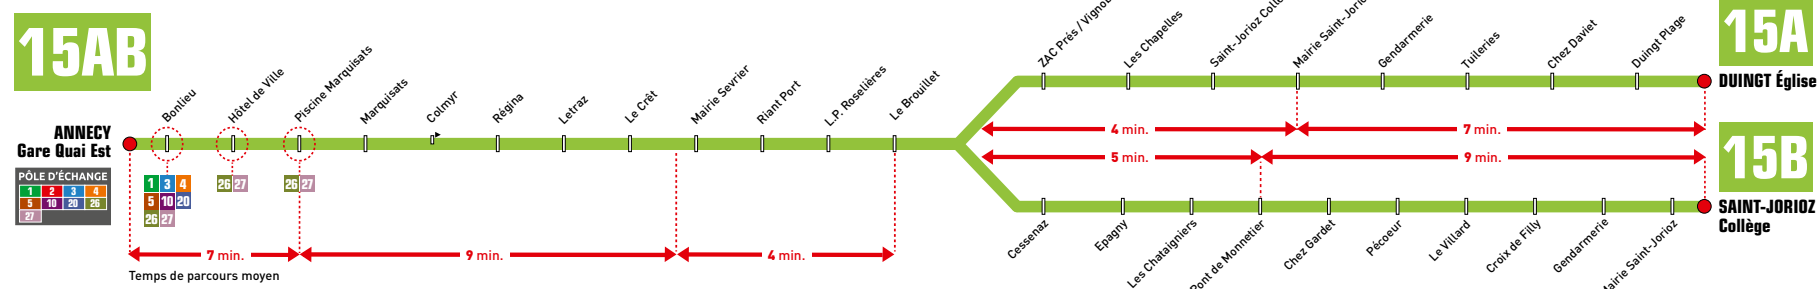

➤ **RETROUVEZ L'HORAIRE EN TEMPS RÉEL À VOTRE ARRÊT SUR L'APPLI SIBRA**

	15B	SPÉCIAL	15A	15B	15A	15A	15A	15B	15A	15A	15B	15A	15A	15B	15A	15B	15A	15B	15A	15B	15A	15B	15A	15A	15B	15B	15A	15B	15A	15A	15A	15A	15A							
DUINGT ÉGLISE			06:55	07:14	07:32	08:01		08:43	09:09	10:02	10:32	11:25	12:20	12:54	13:40	14:30	15:17	16:12	16:39	17:41	18:29	18:54	19:40	20:40	21:25	22:00														
Chez Daviet			06:57	07:16	07:34	08:03		08:45	09:11	10:04	10:34	11:27	12:22	12:56	13:42	14:32	15:19	16:14	16:41	17:43	18:31	18:56	19:41	20:41	21:26	22:01														
Gendarmerie (Direction Anncy)			07:00	07:19	07:37	08:07		08:48	09:14	10:07	10:37	11:30	12:25	12:58	13:45	14:35	15:22	16:17	16:44	17:46	18:33	18:58	19:43	20:43	21:28	22:03														
Mairie St Jorioz (Direction Anncy)			07:01	07:20	07:38	08:08		08:49	09:15	10:08	10:38	11:31	12:26	12:59	13:46	14:36	15:23	16:18	16:45	17:47	18:34	18:59	19:44	20:44	21:29	22:04														
ST JORIOZ COLLÈGE (Direction Anncy)	06:55	07:02	07:21	07:39	08:09		08:50	09:16	10:09	10:39	11:32	12:27	13:00	13:47	14:37	15:24	16:19	16:46	17:48	18:35	19:00	19:45	20:45	21:30	22:05															
ST JORIOZ COLLÈGE (Direction Duingt)	06:27		06:55			08:13		09:30			10:57		11:50		12:30		13:09		14:00		14:50		15:40		16:42	17:10		17:57		19:18		20:08								
Mairie St Jorioz (Direction Duingt)	06:27		06:55			08:13		09:30			10:57		11:50		12:30		13:09		14:00		14:50		15:40		16:42	17:10		17:57		19:18		20:08								
Gendarmerie (Direction Duingt)	06:29		06:58			08:16		09:32			10:59		11:52		12:32		13:11		14:02		14:52		15:42		16:44	17:12		18:00		19:20		20:10								
Pécoeur	06:33		07:02			08:20		09:35			11:02		11:55		12:35		13:14		14:05		14:55		15:45		16:48	17:16		18:04		19:23		20:13								
Les Chataigniers	06:36		07:05			08:23		09:38			11:05		11:58		12:38		13:17		14:08		14:58		15:48		16:51	17:19		18:07		19:25		20:15								
ZAC Prés Vignobles	06:58	07:05	07:24	07:42	08:13		08:53	09:19	10:12	10:42	11:35	12:30	13:03	13:50	14:40	15:27	16:22	16:49	17:51	18:37	19:02	19:47	20:47	21:32	22:07															
Mairie Sevrier	06:46	07:03	07:10	07:16	07:30	07:48	08:20	08:35	08:59	09:25	09:47	10:18	10:47	11:14	11:40	12:07	12:35	12:47	13:08	13:25	13:54	14:16	14:44	15:06	15:31	15:56	16:26	16:55	17:02	17:29	17:56	18:17	18:40	19:05	19:32	19:50	20:22	20:49	21:34	22:09
Letraz	06:48	07:05	07:13	07:18	07:32	07:51	08:23	08:38	09:02	09:28	09:50	10:21	10:49	11:16	11:42	12:10	12:37	12:49	13:11	13:27	13:55	14:17	14:45	15:07	15:32	15:57	16:27	16:58	17:05	17:31	17:58	18:19	18:41	19:06	19:33	19:51	20:23	20:50	21:35	22:10
Marquisats	06:52	07:09	07:17	07:24	07:38	07:57	08:29	08:44	09:07	09:32	09:54	10:25	10:53	11:20	11:47	12:15	12:42	12:54	13:16	13:32	14:00	14:22	14:50	15:12	15:37	16:02	16:32	17:04	17:11	17:36	18:03	18:24	18:45	19:09	19:36	19:54	20:26	20:53	21:38	22:13
Hôtel de Ville	06:55	07:12	07:20	07:29	07:43	08:02	08:34	08:49	09:12	09:35	09:57	10:28	10:56	11:23	11:51	12:19	12:46	12:58	13:20	13:36	14:04	14:26	14:54	15:16	15:41	16:06	16:36	17:08	17:15	17:40	18:07	18:28	18:49	19:13	19:40	19:58	20:30	20:57	21:42	22:17
GARE QUAI EST	07:04	07:21	07:29	07:39	07:53	08:12	08:44	08:59	09:22	09:46	10:08	10:39	11:06	11:33	12:01	12:29	12:56	13:08	13:30	13:46	14:13	14:35	15:03	15:25	15:50	16:16	16:46	17:18	17:25	17:50	18:17	18:38	18:56	19:20	19:47	20:04	20:36	21:03	21:48	22:23