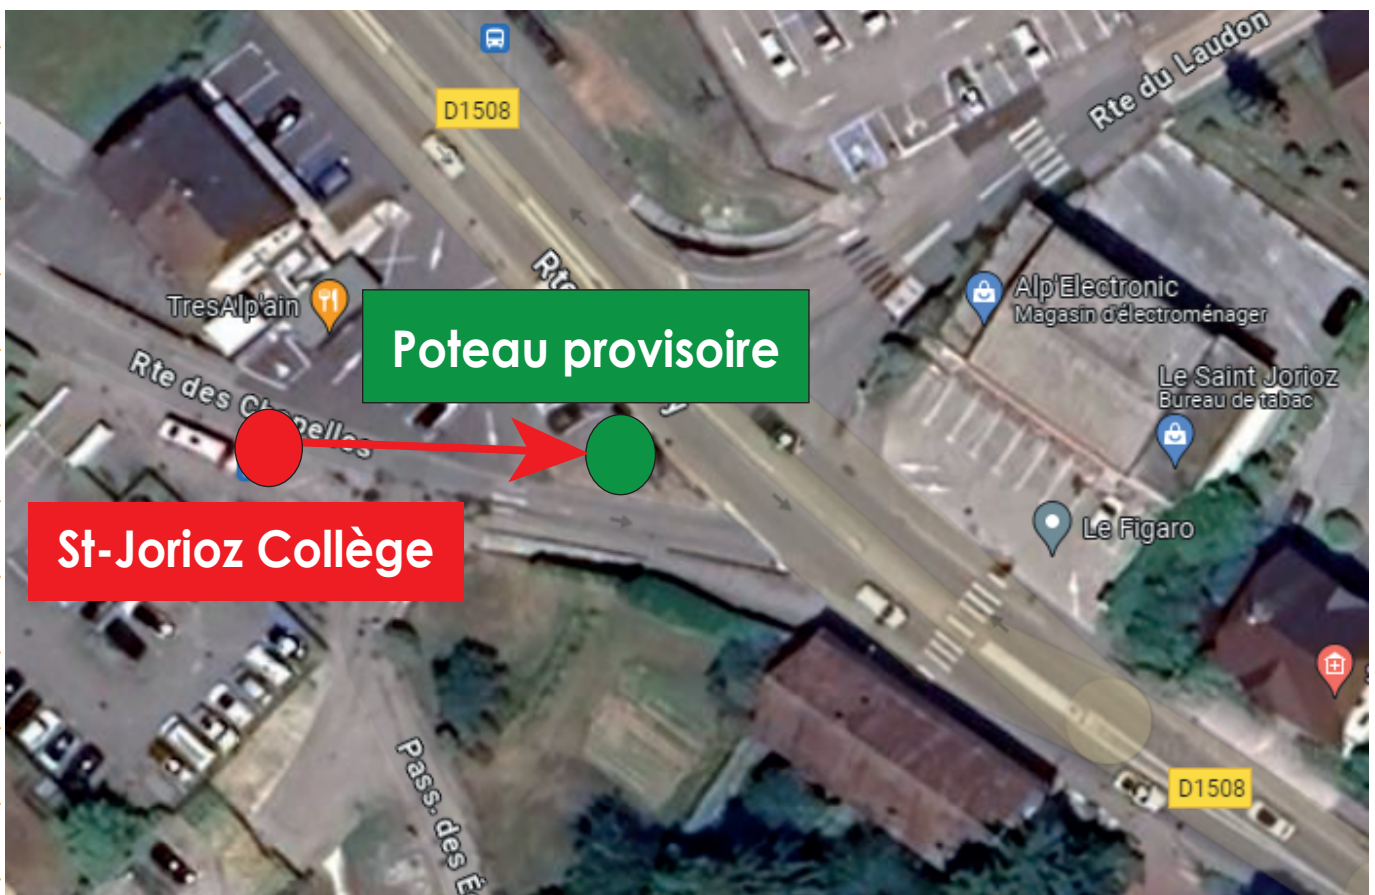

ARRET REPORTÉ

Lignes **15A** **15B**

A partir du
lundi 24 juin 2024

En raison de travaux,
l'arrêt « St-Jorioz Collège »
en direction de Duingt
est reporté au poteau provisoire situé
sur le parking de la boulangerie :