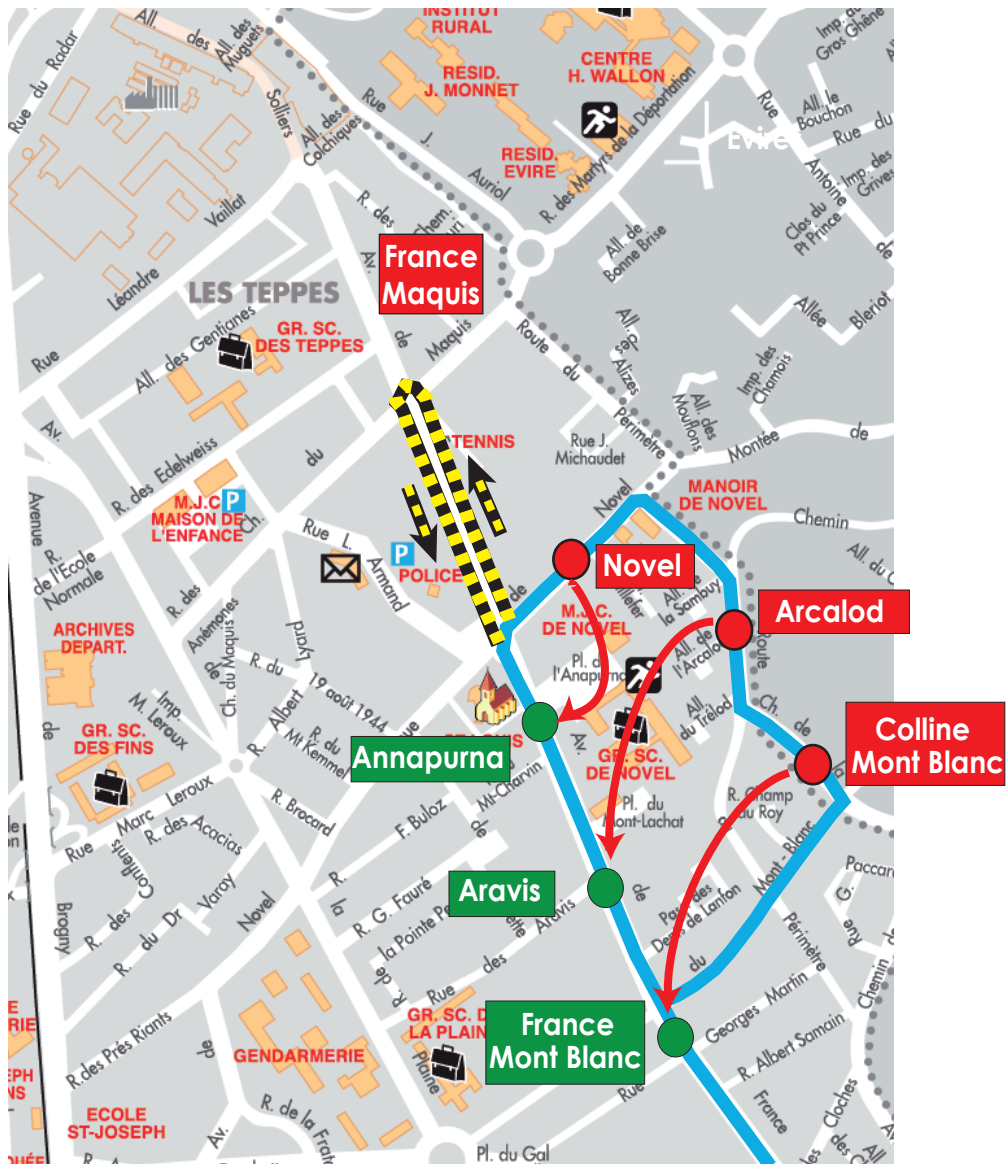

# DEVIATION

## Ligne 3

A compter du 28 Août 2023  
Pour une durée estimée  
à 10 semaines.

En raison de travaux,  
les arrêts en **rouge** ne sont pas  
desservis et sont reportés aux arrêts en **vert**.

### Légende

- |                     |                             |
|---------------------|-----------------------------|
| Arrêt non desservi  | Arrêt desservi              |
| Itinéraire modifié  | Itinéraire habituel ligne 3 |
| Sens de circulation | Report                      |